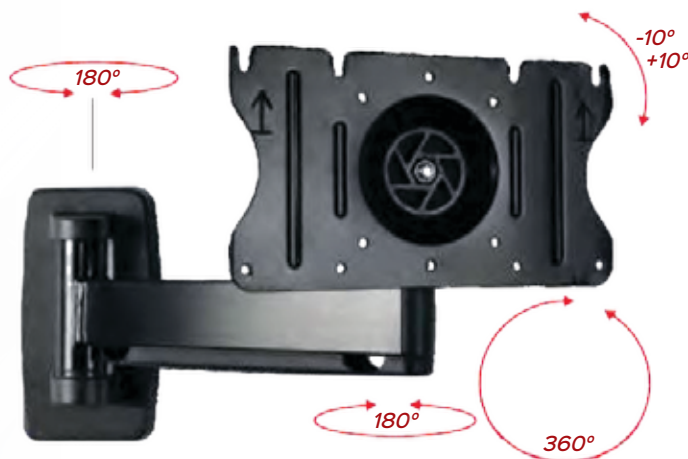

Fixation pour moniteurs **SUPPORTS**

BIBRA 360

Support Mural - 2 Articulations

- Support Mural
- Déport 288mm

CARACTÉRISTIQUES

- Supporte des moniteurs allant du 10 au 32" (25 à 81cm)
- Poids maximum 20kg (44lbs)
- Rotation moniteur: 360°
- Inclinaison haut/bas: +/- 10°
- Rotation sur la rotule: gauche/droit: +/- 180°
- Compatibilité: VESA 75, VESA 100, VESA 200
- Garantie de 5 ans