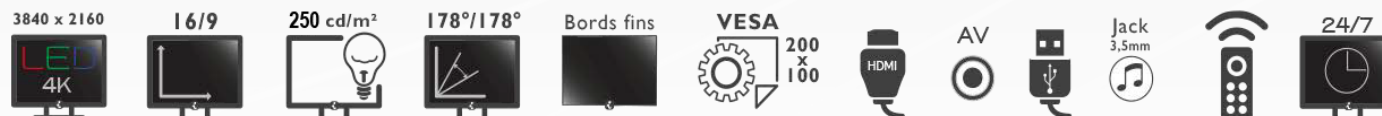

### Moniteur 32" avec Média Player intégré

Des images éclatantes

- Dalle LED 4K
- Luminosité et profondeur des couleurs exceptionnelles
- Angles de visions extra larges

Média player intégré

- Lecteur USB
- Diffusez tous types de contenus
- Très grand nombre de formats supportés

- + Dalle LED 4K
- + Design borderless
- + Usage 24h/7j - 50 000 h
- + Angles de visions extra larges
- + Diffusez tous types de media
- + Adaptateurs inclus BNC et DVI
- + Garantie 2 ans

Moniteur avec Media player

## DALLES

Taille (diagonale)	32" - 81,3 cm
Technologie d'affichage	LCD BackLight Unit LED Anti-Glare treatment
Angles de vision	178° / 178°
Couleurs	> 16,7 Millions
Durée de vie Lampe	50 000 h
Luminosité	250 cd/m <sup>2</sup>
Ratio d'aspect	16/9
Ratio de Contraste	1200:1
Résolution native (pixels)	3840 x 2160
Temps de réponse (GTG)	8 ms
Taille image visible (L x H)	702,5 x 394,6 mm

## DIVERS

Certifications	LVD - CE
Dimensions sans pied	715,9 x 422,6 x 81,3 mm
Montage mural	VESA 200x100
Pied amovible	Oui
Poids Net / Poids Brut	5,2 kg / 5,7 kg
Télécommande	Oui