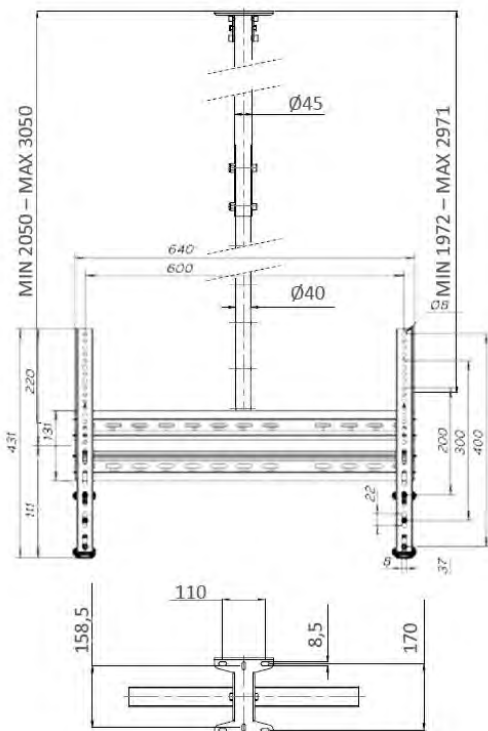

Fixation pour moniteurs  
**SUPPORTS**

# SUPPORT PLAFOND 3M noir

Réf.3391

## Support Plafond inclinable et universel pour moniteurs de 32" à 60"

- Support réglable en hauteur de 586 à 1486 mm
- Compatible MAX : 600/400
- Supporte des moniteurs allant du 32" au 60", jusqu'à 50 kg
- Simplicité et fiabilité
- Passage de câble

### CARACTÉRISTIQUES

Taille de moniteur compatible	de 32" au 60"
Distance ajustable en hauteur	1972 mm - 2971 mm
Poids supporté	jusqu'à 50 Kg
Rotation	180°
Inclinaison	+20° / -30°
VESA	VESA MAX 600/400