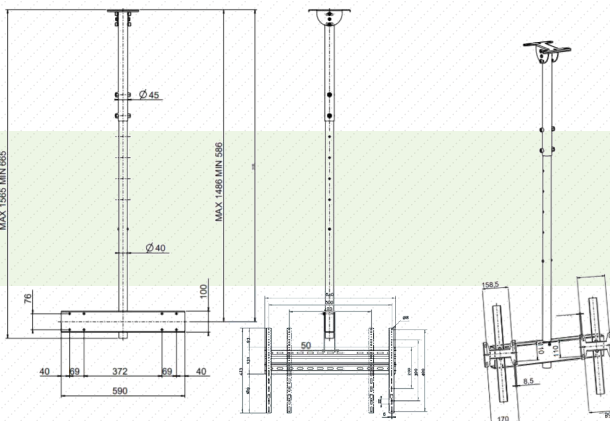

Fixation pour moniteurs
SUPPORTS

MONOPLA 75

Réf.1825

Support Plafond inclinable et universel pour moniteurs de 32" à 60"

- Support réglable en hauteur de 586 à 1486 mm
- Compatible MAX : 600/400
- Supporte des moniteurs allant du 32" au 60", jusqu'à 50 kg
- Simplicité et fiabilité
- Passage de câble

CARACTÉRISTIQUES

Taille de moniteur compatible	de 32" au 60"
Distance ajustable en hauteur	586 mm - 1486 mm
Poids supporté	jusqu'à 50 Kg
Rotation	180°
Inclinaison	+12° / -12°
VESA	VESA MAX 600/400