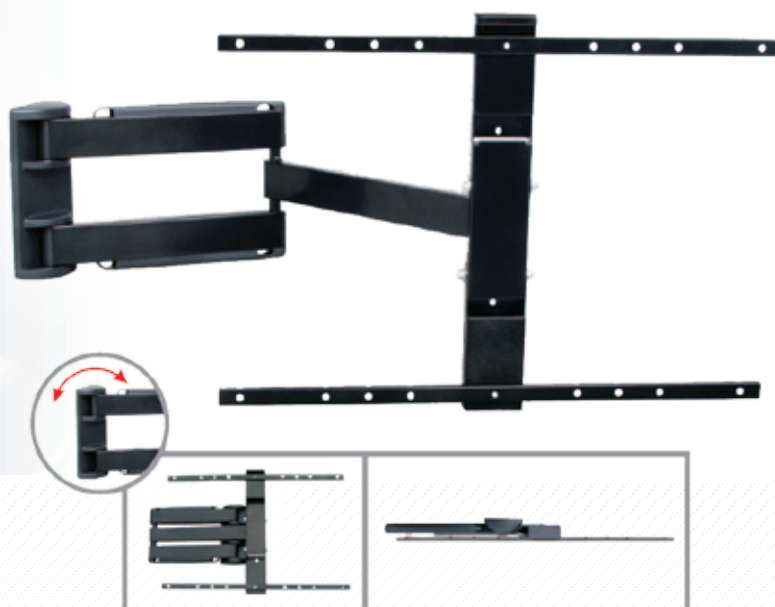

## Fixation pour moniteurs **SUPPORTS**

### **BIFLEX 600**

**Support déporté**  
**◀ inclinable et rotatif ▶**

*Un maximum de liberté de mouvement pour vos écrans grandes tailles*

#### **CARACTÉRISTIQUES**

- Supporte des moniteurs allant du 32 au 55" (82 à 140cm)
- Poids maximum 25kg (55lbs)
- Inclinaison haut/bas: +/- 12°
- Déport par rapport au mur: 125 - 615 mm
- Rotation gauche/droite: +/- 90°
- Niveau à bulle intégré
- Pivot +/- 5°
- Compatibilité VESA 200x200/200x300/300x200/300x300/400x200/400x300/400x400/600x400
- Garantie de 5 ans