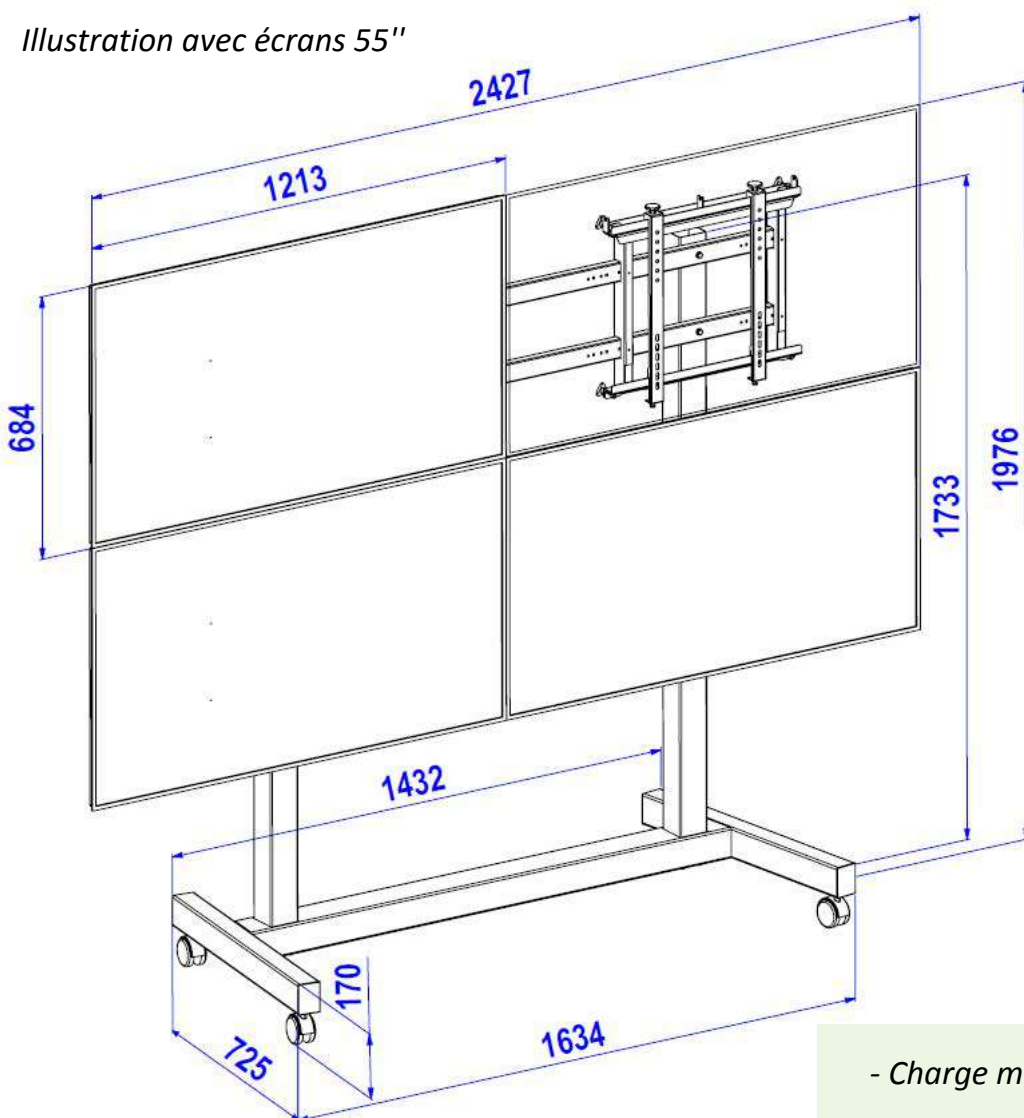

## Fixation pour moniteurs **SUPPORTS**

**ipure**<sup>®</sup>  
Professional Display Solutions

### Support SOL2X2-H pour mur d'images 46" - 55"

Réf. 3070

Illustration avec écrans 55"

- Charge maximale écran : 40 Kg

- VESA Mini : 150x150 / VESA MAX : 400x 400