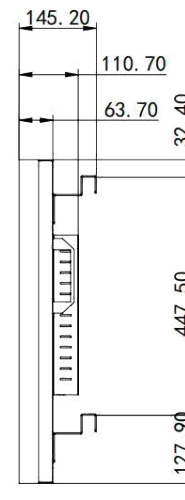

## DALLES

Taille (diagonale)	49"
Technologie d'affichage	LCD Back Light Unit WLED
Angles de vision	178° / 178°
Couleurs	1,07 Milliards
Luminosité	500 cd / m <sup>2</sup>
Ratio d'aspect	16/9
Ratio de Contraste	1200 :1
Résolution native (pixels)	1920 x 1080
Temps de réponse (GTG)	8 ms
Fréquence de rafraîchissement	60 Hz

## DIVERS

Certifications	CE, RoHS
Distance bord à bord (Bezel)	3,5 mm
Vesa	600 x 400
Dimensions zone visible	1073,8 x 604 mm
Dimensions écran	1077,6 x 607,8 x 110,7 mm
Poids Net/Brut	20 Kg / 25 Kg

# DID 49"