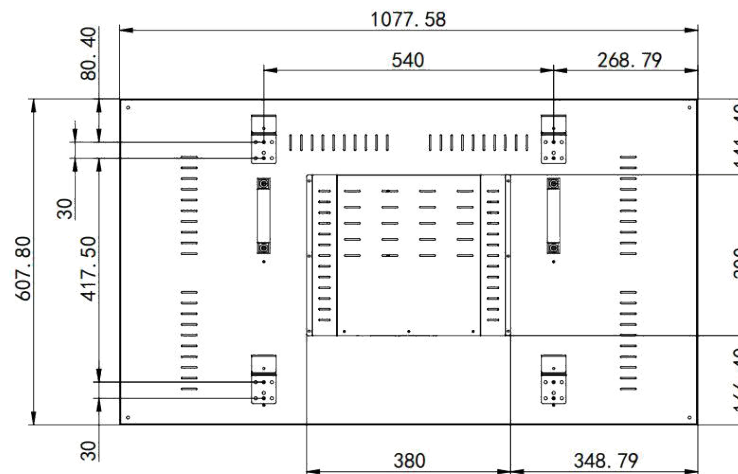

## DALLES

Taille (diagonale)	49"
Technologie d'affichage	LCD Back Light Unit WLED
Angles de vision	178° / 178°
Couleurs	1,07 Milliards
Luminosité	500 cd / m <sup>2</sup>
Ratio d'aspect	16/9
Ratio de Contraste	1200 :1
Résolution native (pixels)	1920 x 1080
Temps de réponse (GTG)	8 ms
Fréquence de rafraîchissement	60 Hz

## DIVERS

Certifications	CE, RoHS
Distance bord à bord (Bezel)	3,5 mm
Vesa	600 x 400
Dimensions zone visible	1073,8 x 604 mm
Dimensions écran	1077,6 x 607,8 x 110,7 mm
Poids Net/Brut	20 Kg / 25 Kg