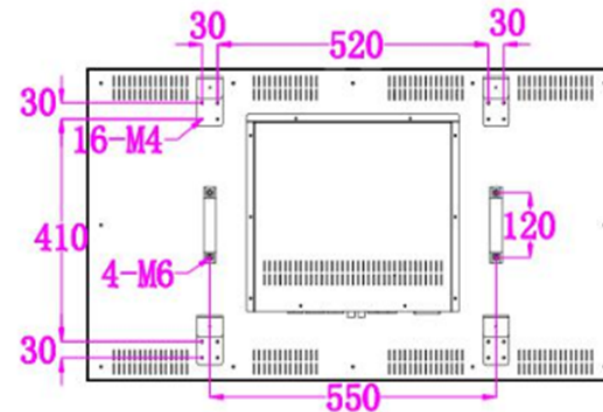

### DALLES

Taille (diagonale)	46"
Technologie d'affichage	BOE PANEL
Angles de vision	178° / 178°
Couleurs	1,07 milliards
Luminosité	500 cd / m <sup>2</sup>
Ratio d'aspect	16/9
Ratio de Contraste	4000:1
Résolution native (pixels)	1920 x 1080
Temps de réponse (GTG)	6 ms
Fréquence de rafraîchissement	60 Hz
Taille image de l'image visible	1018.08 x 572.67 mm

### DIVERS

Certifications	RoHS, CE
Distance bord à bord (Bezel)	3,5 mm
OSD multi-langues	Oui
Vesa	600x400
Dimensions	1022,3 x 577 x 96.6 mm
Poids Net	23 Kg
Poids Brut	25 Kg

## APERCU DE CONFIGURATION POUR MUR D'IMAGES

(en mm)