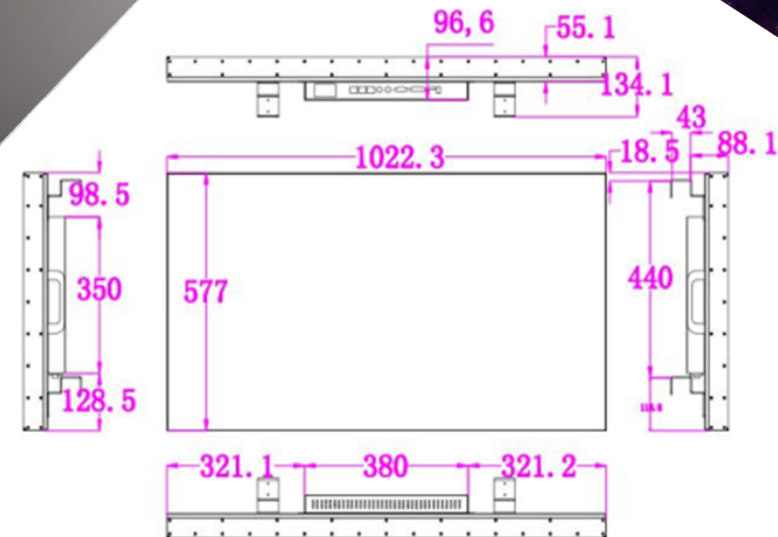

### DALLES

Taille (diagonale)	46"
Technologie d'affichage	BOE PANEL
Angles de vision	178° / 178°
Couleurs	1,07 milliards
Luminosité	500 cd / m <sup>2</sup>
Ratio d'aspect	16/9
Ratio de Contraste	4000:1
Résolution native (pixels)	1920 x 1080
Temps de réponse (GTG)	6 ms
Fréquence de rafraîchissement	60 Hz
Taille image de l'image visible	1018.08 x 572.67 mm

### DIVERS

Certifications	RoHS, CE
Distance bord à bord (Bezel)	3,5 mm
OSD multi-langues	Oui
Vesa	600x400
Dimensions	1022,3 x 577 x 96.6 mm
Poids Net	23 Kg
Poids Brut	25 Kg

# DID 46"

## APERCU DE CONFIGURATION POUR MUR D'IMAGES

(en mm)