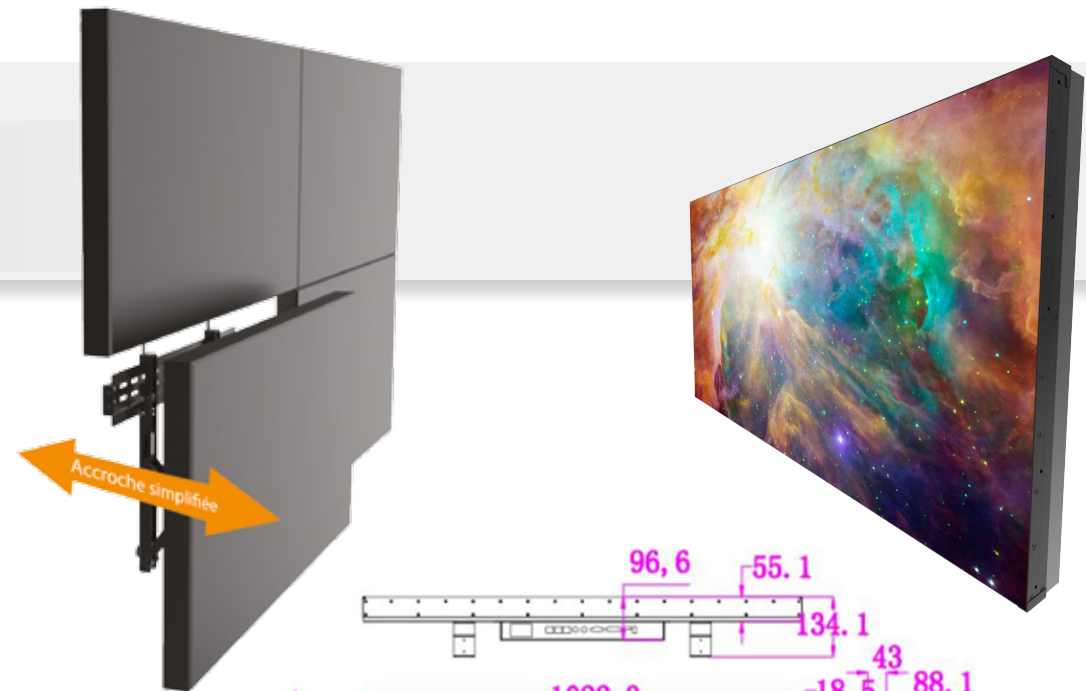

#### Des images éclatantes

- Dalle LED Full HD 1080p
- Profondeur des couleurs exceptionnelles
- Angle de vue extra large de 178° x 178°
- Bordures ultra-fines

#### Connectique professionnelle

- Tous les avantages du numérique Full HD, grâce aux entrées HDMI DVI
- Affichage des sources RGB analogique et numérique

- + Distance bord à bord 3,5 mm
- + Full HD
- + Haute luminosité
- + Robuste et résistant
- + Surface anti-reflets
- + Supports d'intégration variés

# Affichage Dynamique | Mur d'images

### DALLES

Taille (diagonale)	46"
Technologie d'affichage	BOE PANEL
Angles de vision	178° / 178°
Couleurs	1,07 milliards
Luminosité	500 cd / m <sup>2</sup>
Ratio d'aspect	16/9
Ratio de Contraste	4000:1
Résolution native (pixels)	1920 x 1080
Temps de réponse (GTG)	6 ms
Fréquence de rafraîchissement	60 Hz
Taille image de l'image visible	1018.08 x 572.67 mm