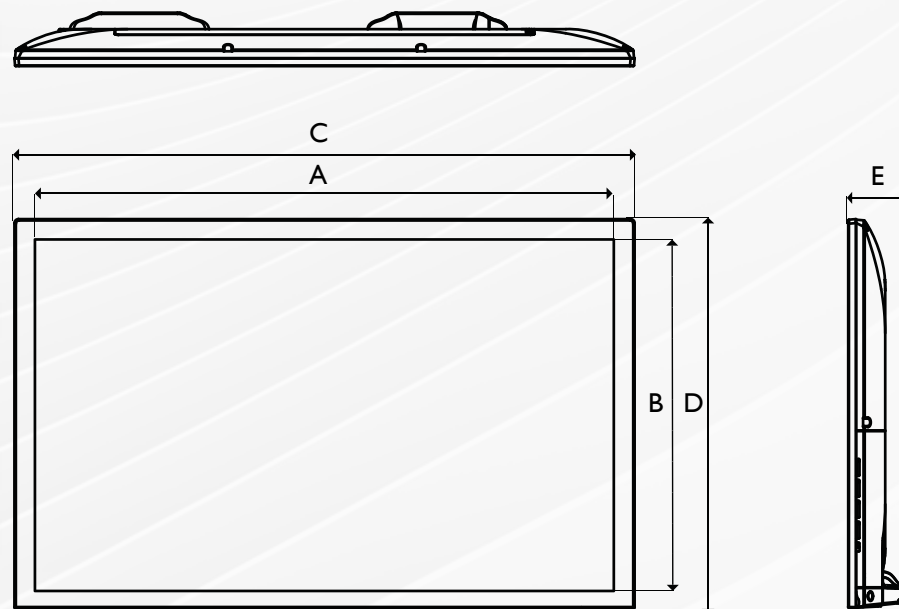

DIVERS

Certifications	RoHS, CE, FCC ClassB
Dimensions avec pied	732 x 476,8 x 86,3 mm
Montage mural	VESA 200 x 100 mm (vis M4)
Pied amovible	Oui
Poids Net / Poids Brut	6 kg / 6,75 kg
Télécommande	Oui
Bords fin	28,2 mm

A	703,8 mm
B	405,8 mm
C	732 mm
D	436 mm
E	86,3 mm