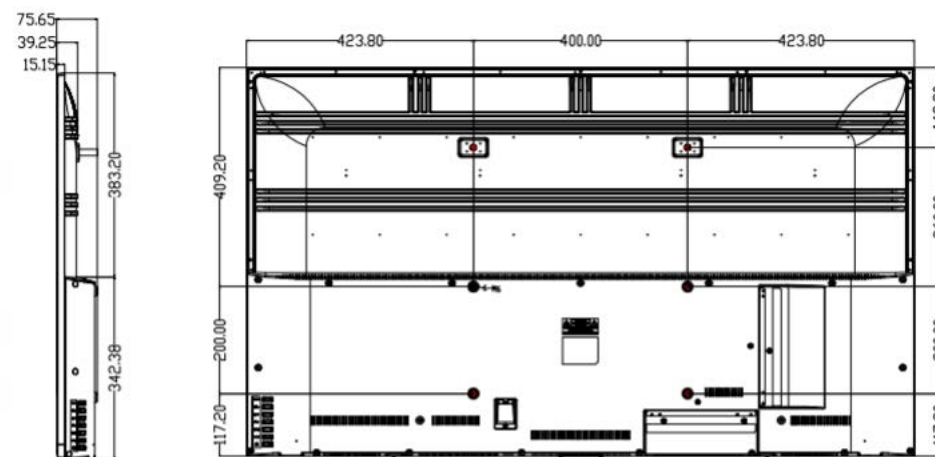

### DALLES

Taille (diagonale)	55" - 138.7 cm
Technologie d'affichage	LCD BackLight Unit LED Anti-Glare treatment
Angles de vision	178° / 178°
Couleurs	> 16,7 Millions
Durée de vie Lampe	50 000 h*
Luminosité	300 cd/m <sup>2</sup>
Ratio d'aspect	16/9
Ratio de Contraste	1400:1
Résolution native (pixels)	3840 x 2160
Temps de réponse (GTG)	6 ms
Taille image visible (L x H)	1225 x 696 mm

### DIVERS

Certifications	RoHS, CE, FCC ClassB
Dimensions avec pied	1241 x 784.1 x 80 mm
Montage mural	VESA 400x200
Pied amovible	Oui
Poids Net / Poids Brut	12.5 kg / 14.5 kg
Télécommande	Oui

\* A partir de juillet 2021