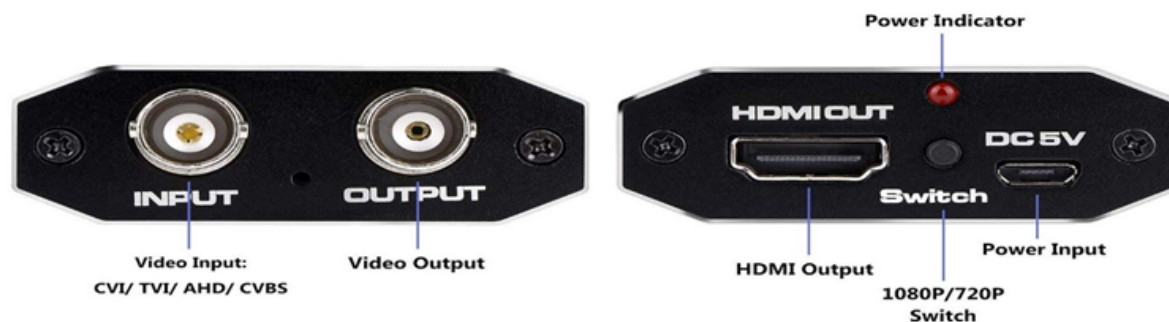

Adaptateur BNC AHD TVI CVI vers HDMI Réf. 3405

Votre source vidéo n'a pas de prise HDMI... Utilisez votre prise HD!

Adaptateur plug and play

- Conversion du signal TVI AHD CVBS des caméras de sécurité vers un signal numérique HDMI.
- Sortie vidéo HDMI en 720/1080p@60Hz.
- Reconnaissance automatique des résolutions :
 - > 720P, 1080P, 3MP, 4MP, 5MP, 8MP pour entrée TVI/AHD,
 - > 720P, 1080P, 4MP, 8MP pour entrée CVI.

- + Résolution 720p, 1080p avec switch
- + Alimentation par USB ou chargeur secteur (en option)