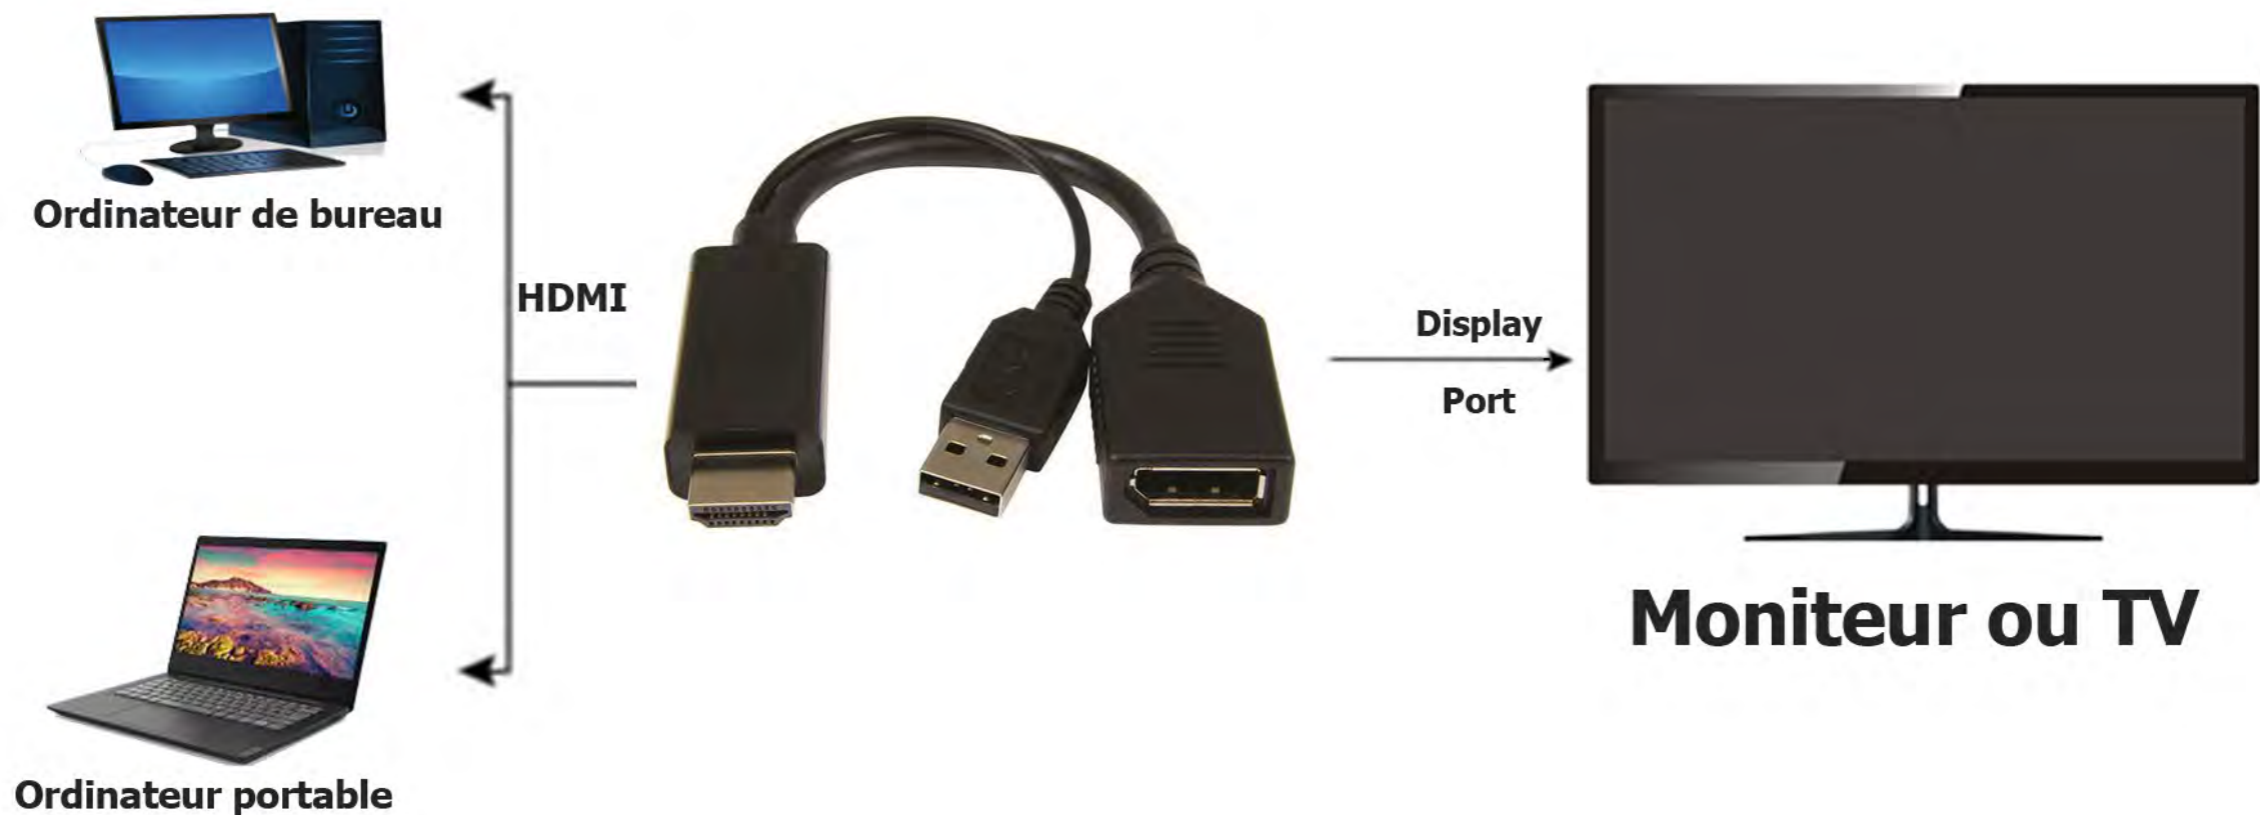

Adaptateur HDMI vers Display Port Réf.3397

Transformez votre prise HDMI en prise Display Port !

- + Plug & Play
- + Alimentation par USB

- + HDMI mâle vers Display Port femelle
- + Résolution jusqu'à 3840 x 2160 - Ultra HD 4K@30Hz