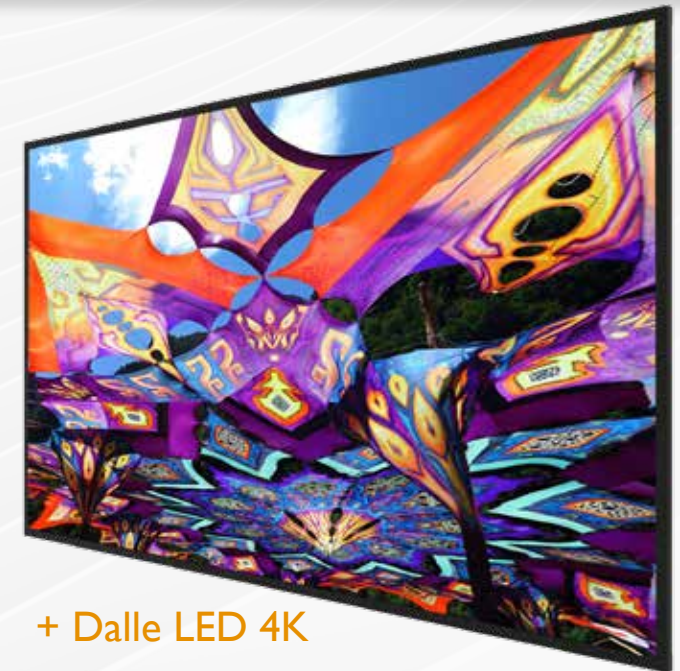

#### Des images éclatantes

- Dalle LED 4K
- Luminosité et profondeur des couleurs exceptionnelles
- Angles de visions extra larges

- + Dalle LED 4K
- + Angles de visions extra larges
- + Wake on Signal et Power
- + Châssis noir bords fins 1,39cm ISO pour intégration mur d'images
- + Pilotage des écrans par RJ45 In/Out
- + Support mural inclus