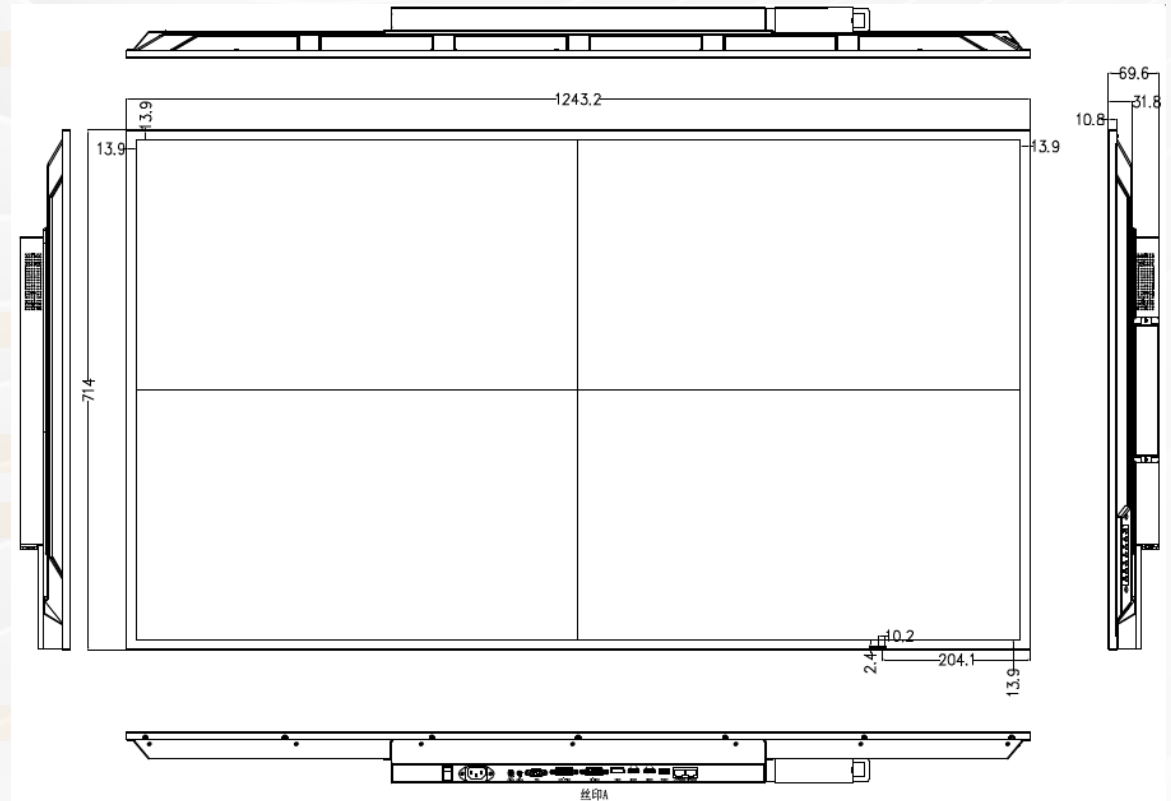

### DALLES

Taille (diagonale)	55" - 139.7 cm
Technologie d'affichage	LCD BackLight Unit LED Anti-Glare treatment
Angles de vision	178° / 178°
Couleurs	1,07Md
Durée de vie Lampe	35 000 h
Luminosité	350 cd/m <sup>2</sup>
Ratio d'aspect	16/9
Ratio de Contraste	1200:1
Résolution native (pixels)	3840 x 2160
Temps de réponse (GTG)	6 ms
Taille image visible (L x H)	1215,4 x 686,2

### DIVERS

Certifications	CE, LVD
Dimensions sans pied	1243,2 x 714 x 69,6 mm
Montage mural	VESA 400 x 400
Pied amovible	Oui
Poids Net / Poids Brut	12,5kg / 14,5 kg
Télécommande	Oui

# DID 55"