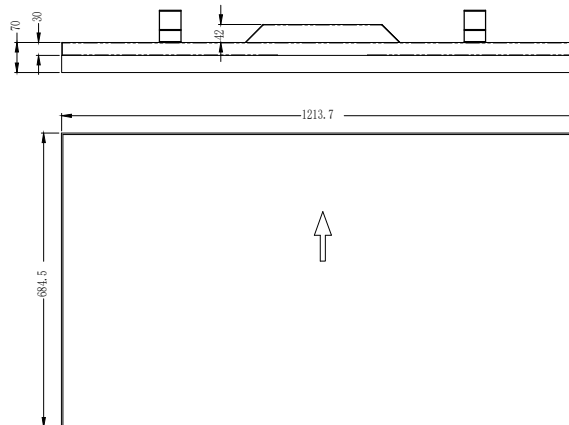

## DIVERS

|                              |                         |
|------------------------------|-------------------------|
| Certifications               | RoHS, CE                |
| Distance bord à bord (Bezel) | 3,5 mm                  |
| Vesa                         | 400 x 400 mm            |
| Poids Net / Brut             | 26 Kg / 30 Kg           |
| Dimensions zone visible      | 1209,6 x 680,4 mm       |
| Dimensions écran             | 1213,7 x 684,5 x 100 mm |
| Surface dalle                | Anti-reflet             |
| Durée de vie                 | 60 000 h                |