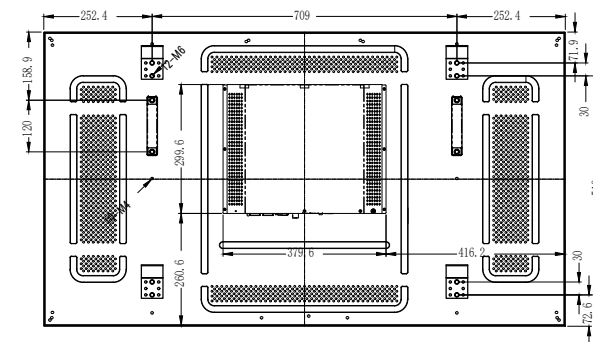

## DIVERS

|                              |                         |
|------------------------------|-------------------------|
| Certifications               | RoHS, CE                |
| Distance bord à bord (Bezel) | 3,5 mm                  |
| Vesa                         | 400 x 400 mm            |
| Poids Net / Brut             | 26 Kg / 30 Kg           |
| Dimensions zone visible      | 1209,6 x 680,4 mm       |
| Dimensions écran             | 1213,7 x 684,5 x 100 mm |
| Surface dalle                | Anti-reflet             |
| Durée de vie                 | 60 000 h                |