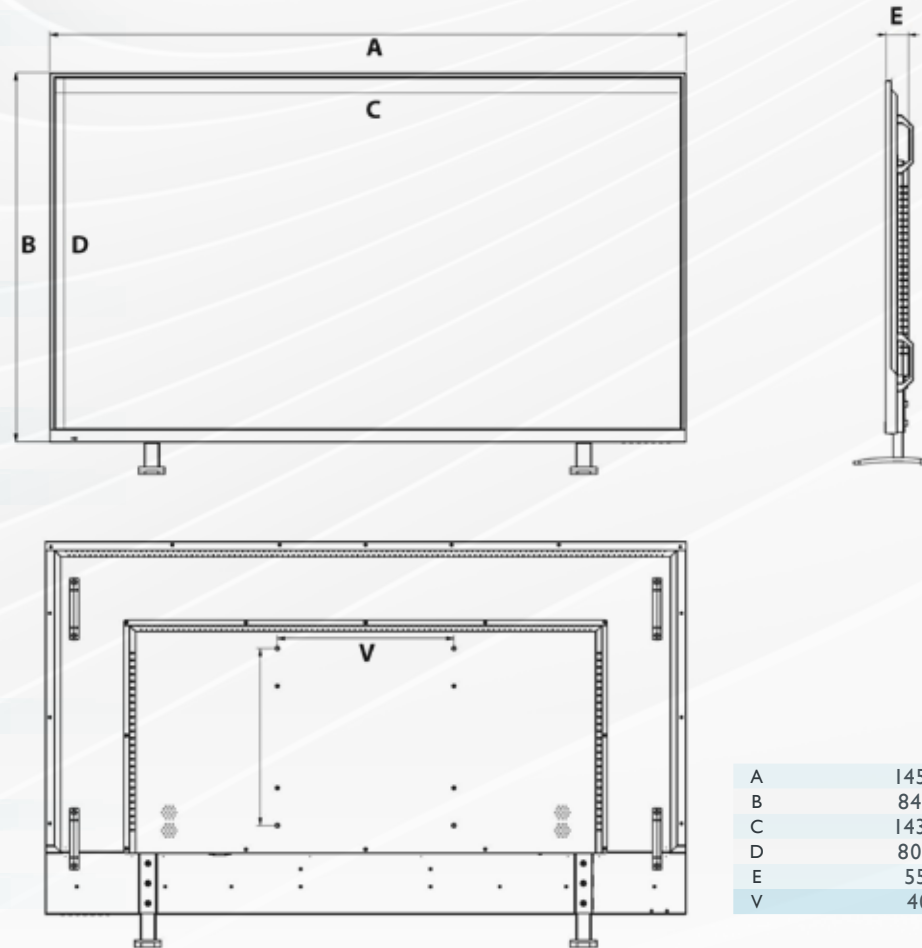

Entrées Audio	1 x stéréo jack 3.5 in
Entrées Composite Vidéo (CVBS)	2 x BNC
Entrée HDMI	1 x HDMI 2.0
Entrée HD-SDI	En option
Entrée VGA	1 x D-Sub 15 pin
Entrée DVI	1 x pin 24
Sorties Vidéo (CVBS)	1 x BNC
Sorties Audio	1 x stéréo jack 3.5 out
Autre RS232 IN/OUT	1 x RJ45

FONCTIONS

Anti-Burn	Oui
Mise en veille auto	Oui
Plug & Play	Oui

ALIMENTATION

Alimentation	Interne, AC 100-230 V (50/60 Hz) <
Consommation Marche / Veille	180 W / < 1 W

DIVERS

Certifications	RoHS, CE, FCC ClassB
Dalle tactile	En option
Dimensions sans pieds	1450,7 x 842,7 x 55,8 mm
Dimensions avec pieds	1450,7 x 917,4 x 55,8 mm
Montage mural	VESA 400
Pied amovible	En option
Poids Net / Poids Brut	54 kg / 65 kg
Vitre de protection	En option
Télécommande	Oui
Châssis métal	Oui

A	1450,7 mm
B	842,7 mm
C	1432,3 mm
D	805,5 mm
E	55,8 mm
V	400 mm