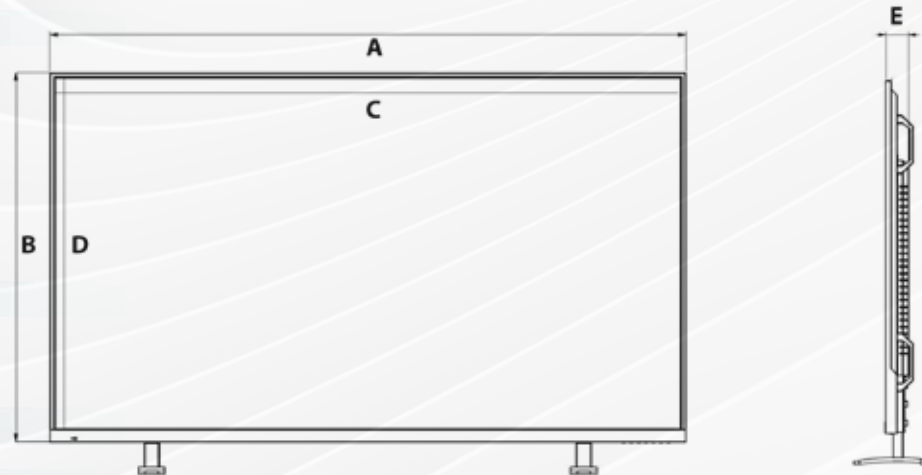

FONCTIONS

Anti-Burn	Oui
Mise en veille auto	Oui
Plug & Play	Oui

ALIMENTATION

Alimentation	Interne, AC 100-230 V (50/60 Hz) <
Consommation Marche / Veille	110 W / < 1 W

DIVERS

Certifications	RoHS, CE, FCC ClassB
Dalle tactile	En option
Dimensions sans pieds	1246.6 x 726.9 x 60.5 mm
Dimensions avec pieds	1246.6 x 796.9 x 60.5 mm
Montage mural	VESA 300
Pied amovible	En option
Poids Net / Poids Brut	40 kg / 44,5 kg
Vitre de protection	En option
Télécommande	Oui
Châssis métal	Oui

A	1246,6 mm
B	726,9 mm
C	1212 mm
D	690,3 mm
E	60,5 mm
V	300 mm