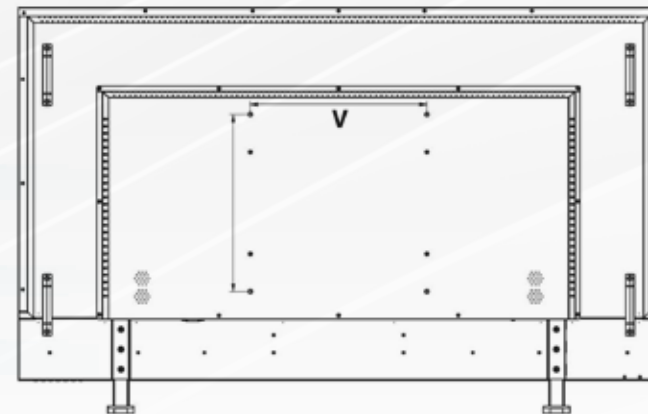

FONCTIONS

Anti-Burn	Oui
Mise en veille auto	Oui
Plug & Play	Oui

ALIMENTATION

Alimentation	Interne, AC 100-230 V (50/60 Hz) <
Consommation Marche / Veille	110 W / < 1 W

DIVERS

Certifications	RoHS, CE, FCC ClassB
Dalle tactile	En option
Dimensions sans pieds	1246.6 x 726.9 x 60.5 mm
Dimensions avec pieds	1246.6 x 796.9 x 60.5 mm
Montage mural	VESA 300
Pied amovible	En option
Poids Net / Poids Brut	40 kg / 44,5 kg
Vitre de protection	En option
Télécommande	Oui
Châssis métal	Oui

A	1246,6 mm
B	726,9 mm
C	1212 mm
D	690,3 mm
E	60,5 mm
V	300 mm