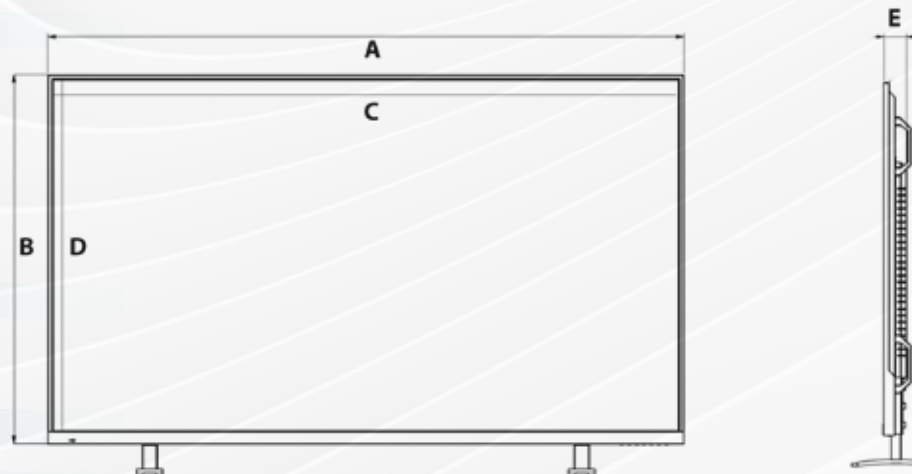

FONCTIONS

Anti-Burn	Oui
Mise en veille auto	Oui
Plug & Play	Oui

ALIMENTATION

Alimentation	Interne, AC 100-230 V (50/60 Hz) <
Consommation Marche / Veille	82 W / < 1 W

DIVERS

Certifications	RoHS, CE, FCC ClassB
Dalle tactile	En option
Dimensions sans pieds	1112 x 646 x 61,1 mm
Dimensions avec pieds	1112 x 715 x 61,1mm
Montage mural	VESA 300
Pied amovible	En option
Poids Net / Poids Brut	29 kg / 33 kg
Vitre de protection	En option
Télécommande	Oui
Châssis métal	Oui

A	1112 mm
B	646 mm
C	1095,6 mm
D	612,1 mm
E	61,1 mm
V	300 mm