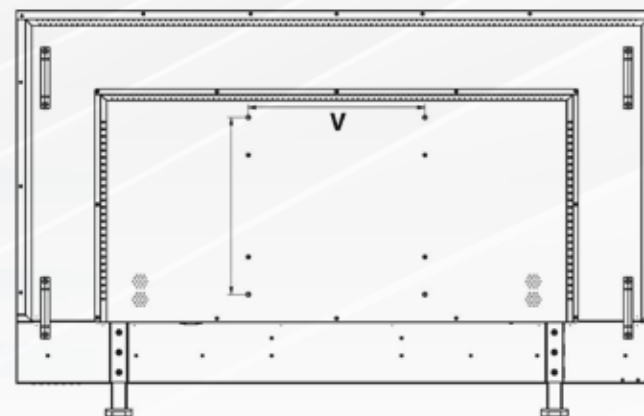

FONCTIONS

Anti-Burn	Oui
Mise en veille auto	Oui
Plug & Play	Oui

ALIMENTATION

Alimentation	Interne, AC 100-230 V (50/60 Hz) <
Consommation Marche / Veille	82 W / < 1 W

DIVERS

Certifications	RoHS, CE, FCC ClassB
Dalle tactile	En option
Dimensions sans pieds	1112 x 646 x 61,1 mm
Dimensions avec pieds	1112 x 715 x 61,1mm
Montage mural	VESA 300
Pied amovible	En option
Poids Net / Poids Brut	29 kg / 33 kg
Vitre de protection	En option
Télécommande	Oui
Châssis métal	Oui

A	1112 mm
B	646 mm
C	1095,6 mm
D	612,1 mm
E	61,1 mm
V	300 mm