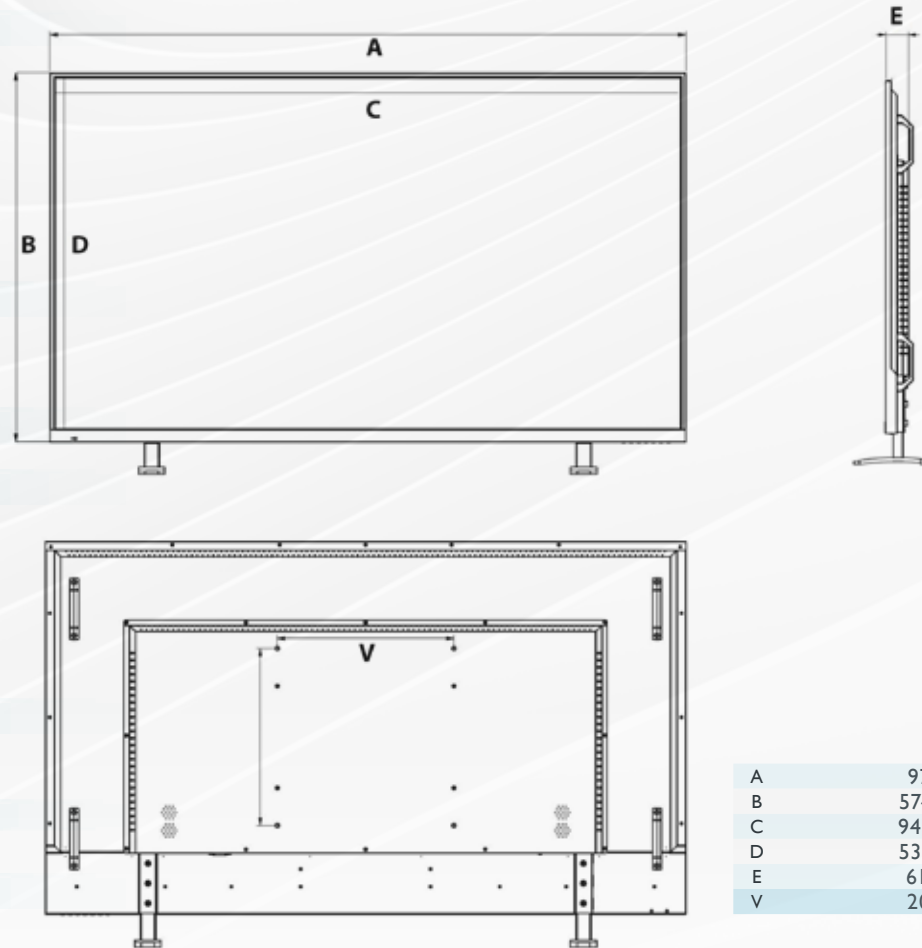

FONCTIONS

Anti-Burn	Oui
Mise en veille auto	Oui
Plug & Play	Oui

ALIMENTATION

Alimentation	Interne, AC 100~230 V (50/60 Hz) <
Consommation Marche / Veille	75 W / < 1 W

DIVERS

Certifications	RoHS, CE, FCC ClassB
Dalle tactile	En option
Dimensions sans pieds	975 x 574,3 x 61,1mm
Dimensions avec pieds	975 x 642,5 x 61,1 mm
Montage mural	VESA 200
Pied amovible	En option
Poids Net / Poids Brut	22 kg / 26 kg
Vitre de protection	En option
Télécommande	Oui
Châssis métal	Oui

A	975 mm
B	574,3 mm
C	946,2 mm
D	532,9 mm
E	61,1 mm
V	200 mm