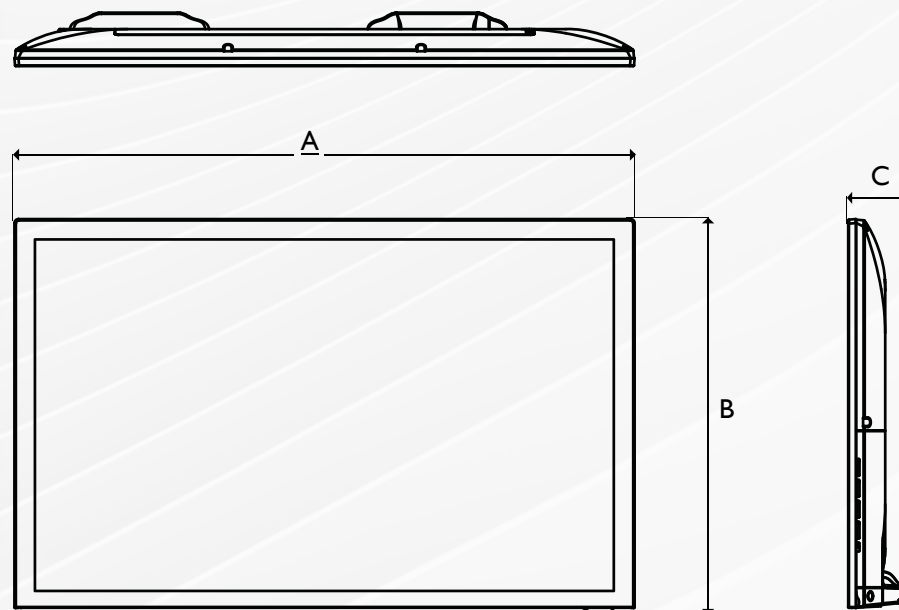

PV 55 4k

PV 55 4k

DALLES

Taille (diagonale)	55" - 138.7 cm
Technologie d'affichage	LCD BackLight Unit LED Anti-Glare treatment
Angles de vision	178° / 178°
Couleurs	> 16,7 Millions
Durée de vie Lampe	35 000 h
Luminosité	300 cd/m²
Ratio d'aspect	16/9
Ratio de Contraste	1400:1
Résolution native (pixels)	3840 x 2160
Temps de réponse (GTG)	6 ms
Taille image visible (L x H)	1225 x 696 mm

VIDÉO

Détection format	Oui
Filtre peigne	3D Comb filter
Désentrelacement	Désentrelacement 3D
Réduction de bruit	Oui
Système anti-brulûre de dalle	Oui

AUDIO

Haut-parleurs	2 x 8W

E/S PORTS

Entrées Audio	1 x RCA (L/R), 1 x Stéréo Jack 3.5 in
Entrées Composite Vidéo (CVBS)	1 x RCA
Entrées DVI / HDMI	4 x HDMI 1.3
Entrée Component	1 x YPbPr/YCbCr
Entrée VGA	Non
Media Player USB	Oui x 2
Sorties Vidéo	-
Sorties Audio	1 x StéréoJack 3.5 out

FONCTIONS

Économie d'énergie	VESA DPMS
Mise en veille automatique	Oui
PIP / POP	Non
Gestion Cyclique des sources	Non
Verrouillage menu	Oui
Mode iPRO	Oui

ALIMENTATION

Alimentation	Interne, AC 100~260 V (50/60 Hz)
Consommation Marche / Veille	< 110 W / < 0,5 W

DIVERS

Certifications	RoHS, CE, FCC ClassB
Dimensions avec pied	1241 x 784.1 x 80 mm
Montage mural	VESA 400x400
Pied amovible	Oui
Poids Net / Poids Brut	12.5 kg / 14.5 kg
Télécommande	Oui