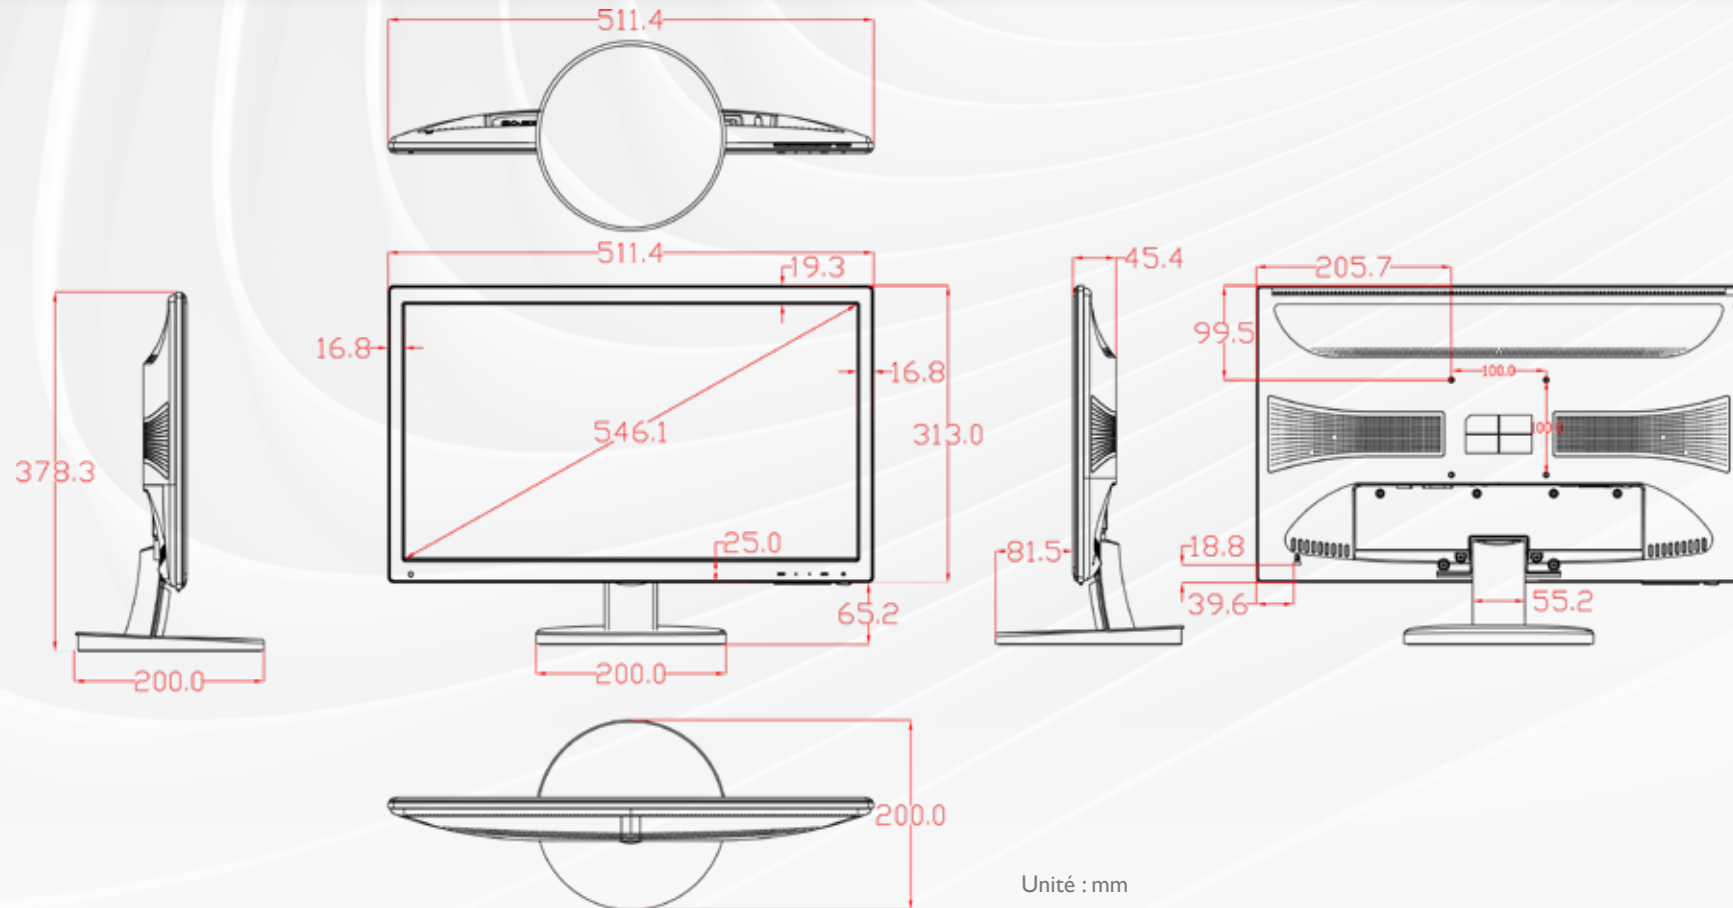

SM 22

DALLES

Taille (diagonale)	21,5" - 54 cm
Technologie d'affichage	LCD Hard-coating (3H), Backlight LED 170° / 160°
Angles de vision	
Couleurs	16,7 Millions
Durée de vie Lampe	50 000 h.
Luminosité	250 cd/m ²
Ratio d'aspect	16/9
Ratio de Contraste	1000:1
Résolution native (pixels)	1920 x 1080
Temps de réponse (GTG)	5 ms
Taille image visible (L x H)	476 x 268 mm

DIVERS

Certifications	RoHS, CE, FCC
Dalle tactile	Non
Dimensions sans pied	510 x 350 x 45.4 mm
Montage mural	VESA 100
Pied amovible	Oui
Poids Net / Poids Brut	3,2 kg / 4,6 kg

Moniteur Multimédia : SM 22