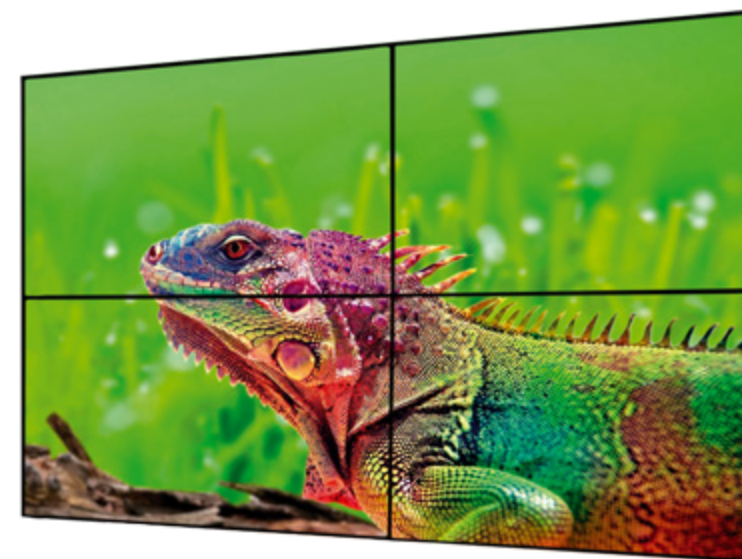

série DID 55"

Bloc moniteur pour mur d'image

Des images éclatantes

- Dalle LED Full HD 1080p
- Profondeur des couleurs exceptionnelles
- Angle de vue extra large de 178° x 178°
- Bordures ultra-fines

Haute résistance au public

- Châssis métal, plus de robustesse & meilleure dissipation thermique
- Usage certifié 24/7
- Garantie 2 ans

Connectique professionnelle

- Tous les avantages du numérique Full HD, grâce aux entrées HDMI DVI BNC
- Affichage des sources RGB analogique et numérique

- + Distance bord à bord 3,5 mm
- + Full HD
- + Haute luminosité
- + Robuste et résistant
- + Supports d'intégration variés

www.ipure.eu

T. +33 (0)4 22 46 13 06 - contact@ipure.eu

Adresse : ISE SAS - 60-62 impasse Font Roubert - AMY CENTER - 06250 Mougins - FRANCE