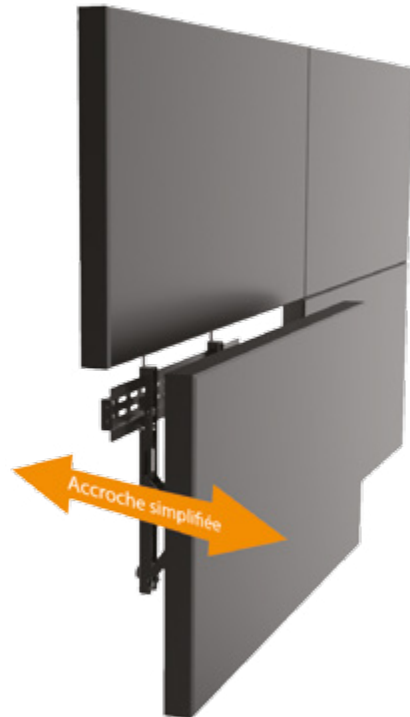

série DID 46"

Bloc moniteur pour mur d'image

Des images éclatantes

- Dalle LED Full HD 1080p
- Profondeur des couleurs exceptionnelles
- Angle de vue extra large de 178° x 178°
- Bordures ultra-fines

Haute résistance au public

DIVERS

Certifications	RoHS, CE, LVD
Distance bord à bord (Bezel)	3,5 mm
Vesa	600x400
Dimension	1021.98 x 576.67 x 121.7 cm
Poids Net	19,50 Kg

DID 46"