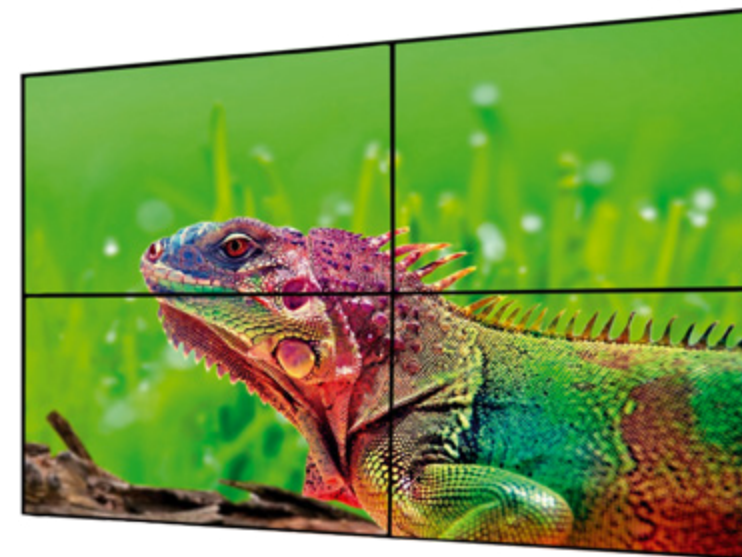

série DID 46"

Bloc moniteur pour mur d'image

Des images éclatantes

- Dalle LED Full HD 1080p
- Profondeur des couleurs exceptionnelles
- Angle de vue extra large de 178° x 178°
- Bordures ultra-fines

Haute résistance au public

- Châssis métal, plus de robustesse & meilleure dissipation thermique
- Usage certifié 24/7
- Garantie 2 ans

Connectique professionnelle

- Tous les avantages du numérique Full HD, grâce aux entrées HDMI DVI BNC
- Affichage des sources RGB analogique et numérique

- + Distance bord à bord 3,5 mm
- + Full HD
- + Haute luminosité
- + Robuste et résistant
- + Supports d'intégration variés

www.ipure.eu

T. +33 (0)4 22 46 13 06 - contact@ipure.eu

Adresse : ISE SAS - 60-62 impasse Font Roubert - AMY CENTER - 06250 Mougins - FRANCE