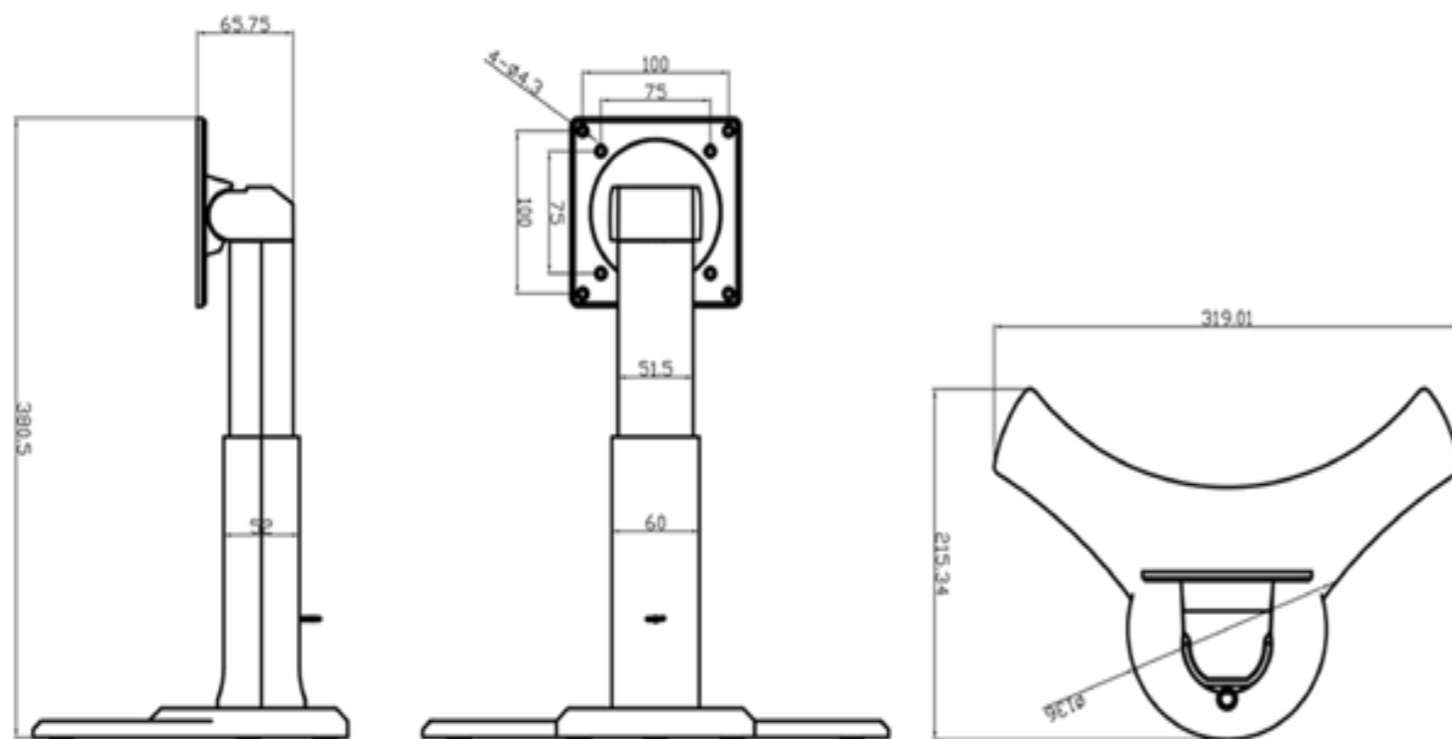

Monoflex 180

- Support pied bureau écran 10" - 24"
- Mode Portrait / Paysage
- Poids max écran : 8 kg
- Vesa 75/100

www.ipure.eu

T. +33 (0)4 22 46 16 06 - contact@ipure.eu

Adresse : ISE SAS - 60-62 impasse Font Roubert - AMY CENTER - 06250 Mougins - FRANCE