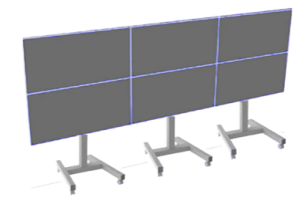

série DID 46" 49" 55"

Ecran pour mur d'images

Des images éclatantes

- Bordures ultra-fines 1,75mm, soit distance bord à bord 3,5 mm
- Idéal vidéosurveillance & communication d'entreprise
- Dalle LED Full HD 1080p
- Profondeur des couleurs exceptionnelles
- Angle de vue extra large de 178° x 178°

Haute résistance

- Châssis métal, plus de robustesse & meilleure dissipation thermique
- Usage certifié 24h/7j - 50 000 h
- Garantie 2 ans

Connectique professionnelle

- Tous les avantages du numérique Full HD, grâce aux entrées HDMI
- Affichage des sources RGB analogique et numérique