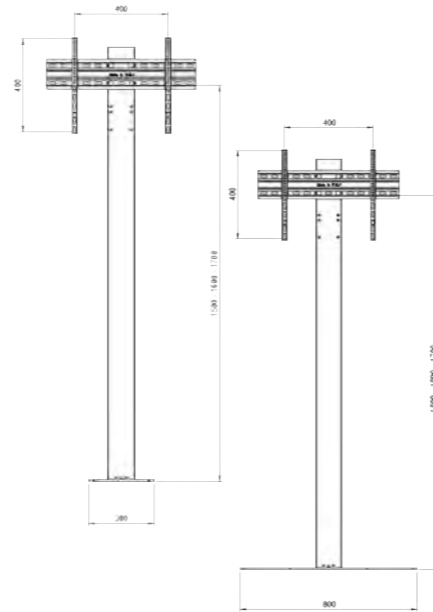

Supports sol

RA-STD Réf. : 1739
STD220 Réf. : 3479   **STD460** Réf. : 3480
SOL2X-H Réf. : 3086   **SOL3X-H** Réf. : 3053
SUPPORT ECRAN MODULAIRE 2x2-H Réf. : 3070

SUPPORT SOL   SUPPORT SOL   SUPPORT SOL   SUPPORT SOL

Spécificités	Support pied télescopique sur roulettes	Support pied		Support Ecran modulaire Format paysage		Support Ecran modulaire format paysage : 2x2
		A visser	Auto-portant	2x1	3x1	
Taille d'écrans Compatibles	De 32" à 55"	De 32" à 65"		De 46" à 55"		De 46" à 55"
Nombres d'écrans	1	1	1	2	3	4
Poids Maximum par écran	40 kg	50 kg		40 kg		40 kg
Compatibilité VESA	600x400 / 600x200 / 400 400x200 / 200	Mini : 200x200 Max : 600x400		Mini : 150x150 Max : 400x400		600x400
Hauteur Totale	Mini 1400 mm, Maxi 1700 mm	NC		NC		Mini. 586 mm - maxi. 1486 mm
Largeur Totale	600 mm / 600 mm	NC		NC		1634 mm
Proondeur Totale	600 mm / 600 mm	NC		NC		725 mm
Tablette	Non	Non		Non		Non