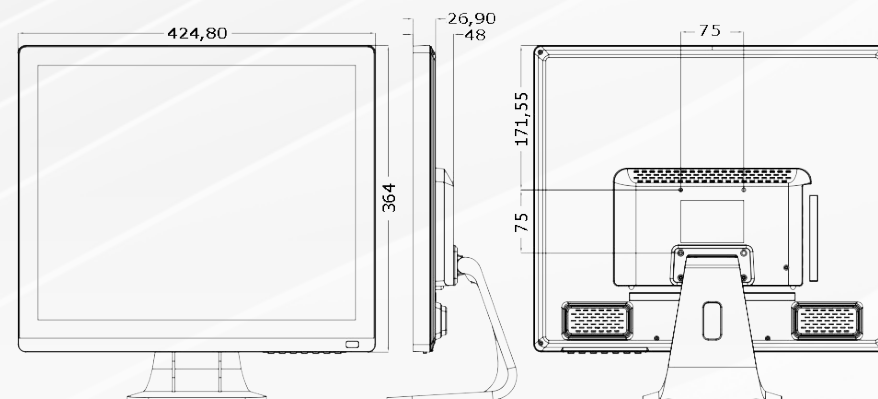

DIVERS

Certifications	CE, RoHS, FCC	CE, RoHS, FCC
Température d'utilisation	-10° à +60°C	-10° à +60°C
Température de stockage	-20° à +70°C	-20° à +70°C
Humidité d'utilisation	20% à 80%	20% à 80%
Dimensions	384,60 x 332 x 46,60 mm	424,80 x 364 x 48 mm
Poids Net	6 Kg	6,2 Kg
Poids Brut	6,5 Kg	6,7 Kg
Montage mural	VESA 75 x 75 mm	VESA 75 x 75 mm