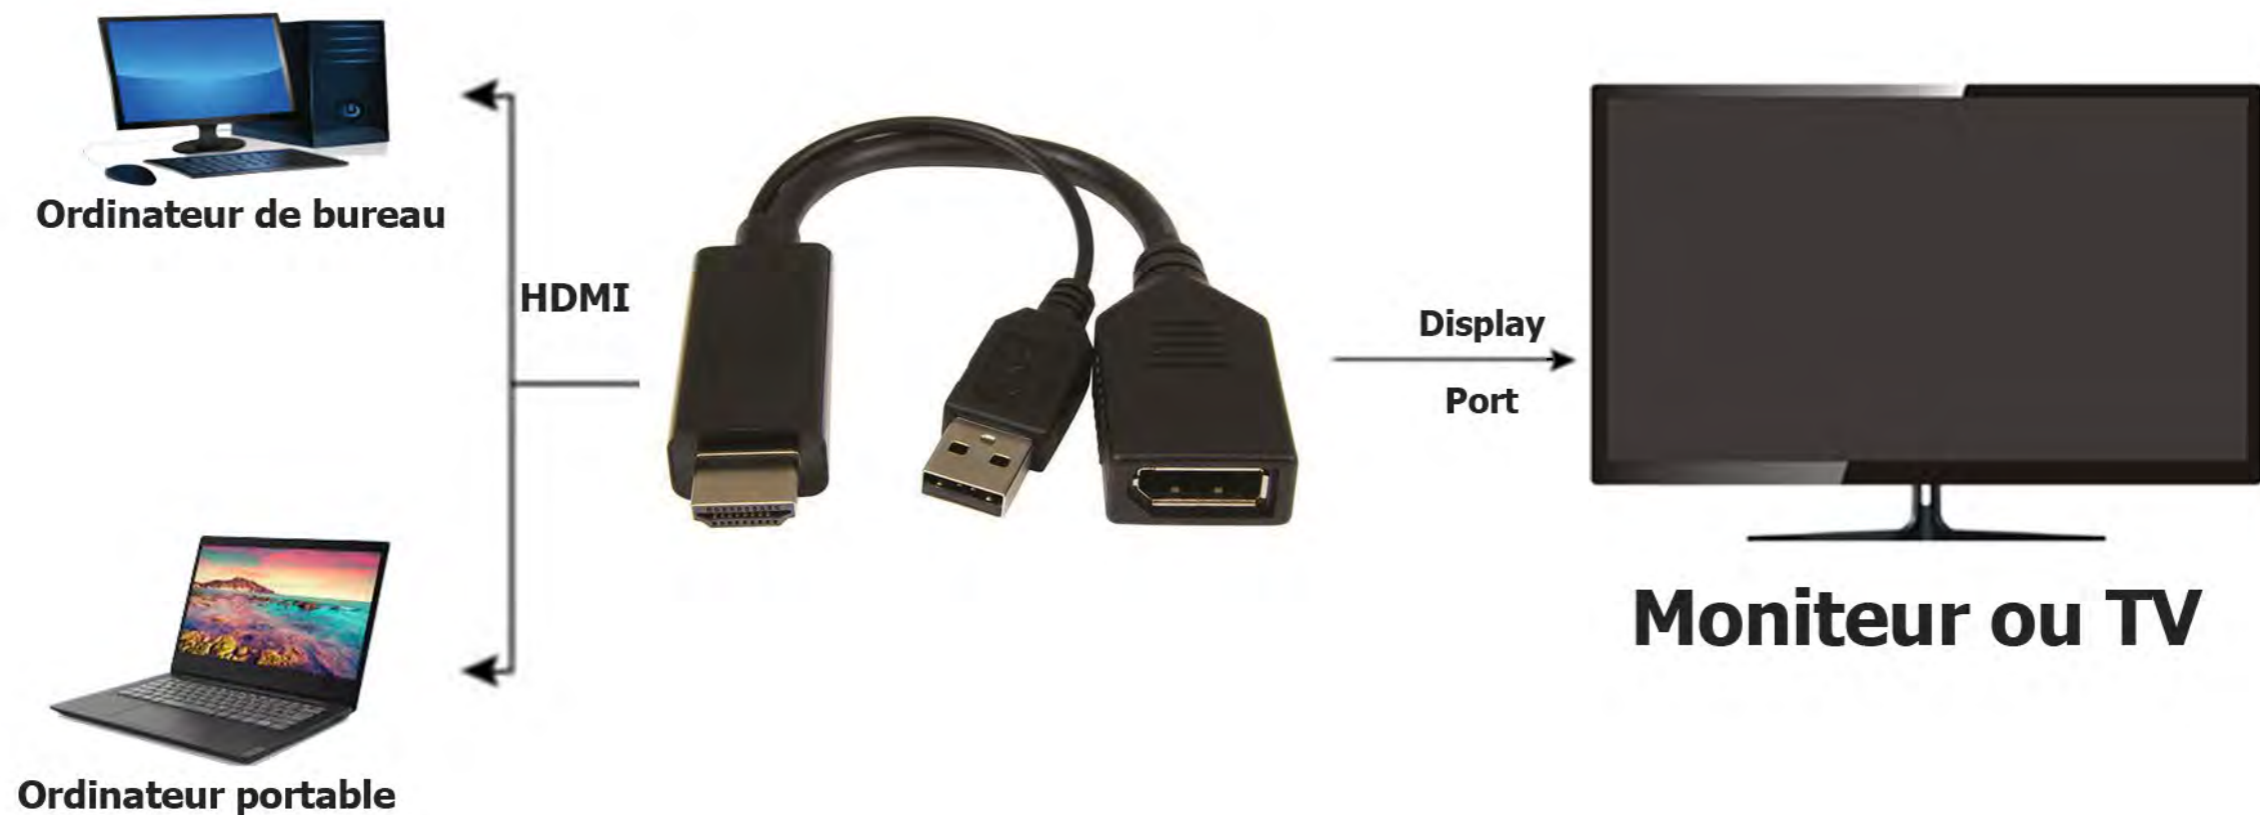

- + Résolution 720p, 1080p
- + Alimentation par USB ou chargeur secteur (en option)

- + Sortie audio : Prise Jack 3,5 mm
- + Dimensions : 88 x 56 x 25 mm

Adaptateur BNC vers RCA* Réf.3398

Transformez votre prise BNC en prise RCA
(Adaptateur BNC femelle vers RCA mâle)

Adaptateur DVI vers HDMI* Réf.3399

Transformez votre prise DVI (DVI-I, 24+5 pins)
en prise HDMI.

** Inclus avec tous les écrans de la série PV*

Adaptateur HDMI vers Display Port Réf.3397

Transformez votre prise HDMI en prise Display Port!

- + Plug & Play
- + Alimentation par USB

- + HDMI mâle vers Display Port femelle
- + Résolution jusqu'à 3840 x 2160 - Ultra HD 4K@30Hz

SWITCH x3 HDMI Réf. 3395

Switchez facilement entre 3 différentes sources HDMI!

- Branchez facilement 3 source vidéos HDMI et sélectionnez celle à afficher d'une simple pression sur le switch.

+ Résolutions supportées 1080p, 2K, 1920 x 1200

+ Connecteur doré

Adaptateur USB 3.0 vers HDMI + VGA Réf.3396