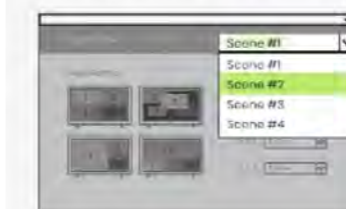

Règlage simple et intuitif

- Facile à utiliser
- Configurations pré-enregistrées
- Redimensionnement multi-fenêtres

Configurations pré-enregistrées

Redimensionnement multi-fenêtres

+ 4 x HDMI In, 4 x HDMI Out
+ RS232, boutons de contrôle direct