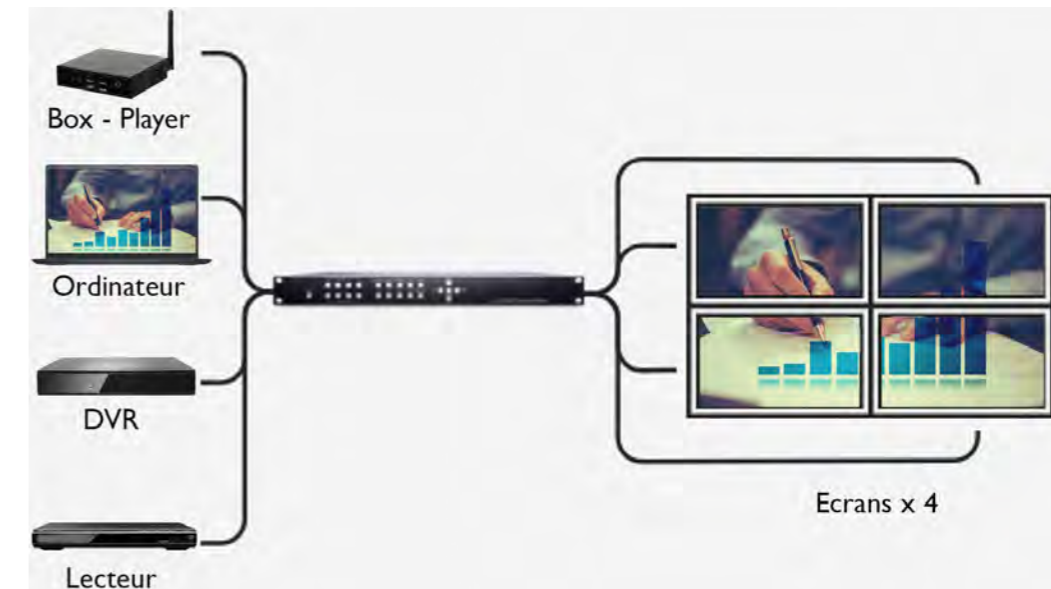

SYSTEME DE DIFFUSION | Video Matrix Contrôleur

IVM 4 Réf. 3535

Ipure Video Matrix Contrôleur 2x2

Maîtrisez votre affichage au doigt et à l'oeil!

Matériel professionnel

- Composants industriels 24h/7j
- Connexion HDMI
- Gestion et découpage complets des sources vidéo pour mur d'images 2x2
- Rackable

Configuration et choix possible de 4 sources différentes sur 4 afficheurs HDMI

- Supervision vidéo
- Affichage d'1, 2, 3, 4 sources sur 1, 2, 3, 4 écrans
- Paramétrage de chaque source
- Mode d'affichage multi-fenêtres, mur d'images & écrans séparés

Règlage simple et intuitif

- Facile à utiliser
- Configurations pré-enregistrées
- Redimensionnement multi-fenêtres

Configurations pré-enregistrées

Redimensionnement multi-fenêtres

+ 4 x HDMI In, 4 x HDMI Out
+ RS232, boutons de contrôle direct

+ Interface web de contrôle (ordinateur ou mobile)
+ Télécommande