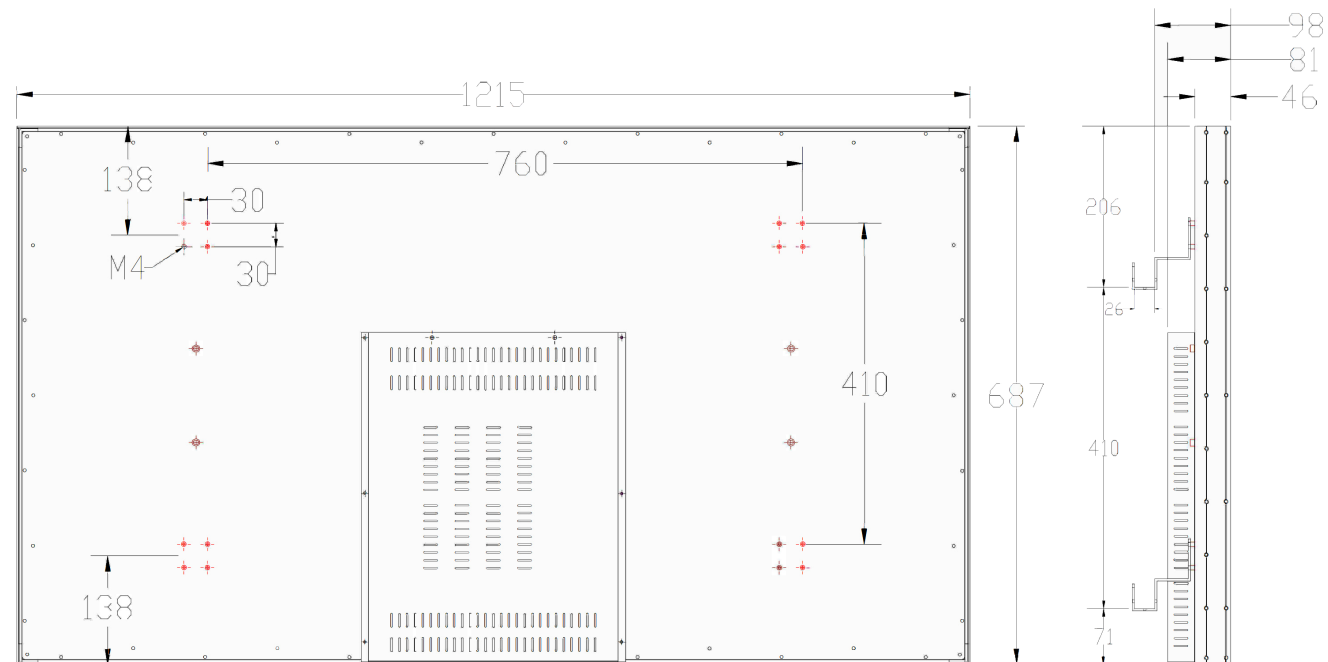

DIVERS

Certifications	RoHS, CE
Distance bord à bord (Bezel)	6,2 mm
Vesa	600 x 400 mm
Poids Net / Brut	21 Kg / 26 Kg
Dimensions zone visible	1202,6 x 674,6 mm
Dimensions écran	1215 x 687 x 81 mm
Surface dalle	Anti-reflet
Durée de vie	60 000 h