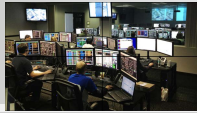

DID55 500P

DID55 500 P Réf. 3597

DALLES

Taille (diagonale)	55"
Technologie d'affichage	WLED
Angles de vision	178° / 178°
Couleurs	1,07 Milliards
Luminosité	500 cd/m²
Ratio d'aspect	16/9
Ratio de Contraste	1400 :1
Résolution native (pixels)	1920 x 1080
Temps de réponse (GTG)	6 ms
Fréquence de rafraîchissement	60 Hz

VIDÉO

Format Vidéo	NTSC/PAL auto detect
Fréquence	NTSC: 15750Hz ± 500Hz / 60Hz - PAL: 15625Hz ± 500Hz / 50Hz

AUDIO

Haut-parleurs	Non

E/S PORTS

RS232 IN/OUT	1 x RJ45 IN / 1 x RJ45 OUT
CVBS Input	1 x CVBS IN
VGA Input	1 x VGA (15 pin D-Sub)
DVI Input	1 x DVI
HDMI Input	1 x HDMI
USB Input	1 x USB

FONCTIONS

3D Comb-filter	Oui
3D De-interlaced	Oui
Verrouillage OSD	Oui
Télécommande IR	Oui

ALIMENTATION

Température d'utilisation	0°C / 50°C
Température de stockage	-20°C / 50°C
Châssis métal	Oui
Consommation marche / veille	< 160 W / < 3 W
Alimentation	100~240V AC

DIVERS

Certifications	RoHS, CE
Distance bord à bord (Bezel)	6,2 mm
Vesa	600 x 400 mm
Poids Net / Brut	21 Kg / 26 Kg
Dimensions zone visible	1202,6 x 674,6 mm
Dimensions écran	1215 x 687 x 81 mm
Surface dalle	Anti-reflet
Durée de vie	60 000 h