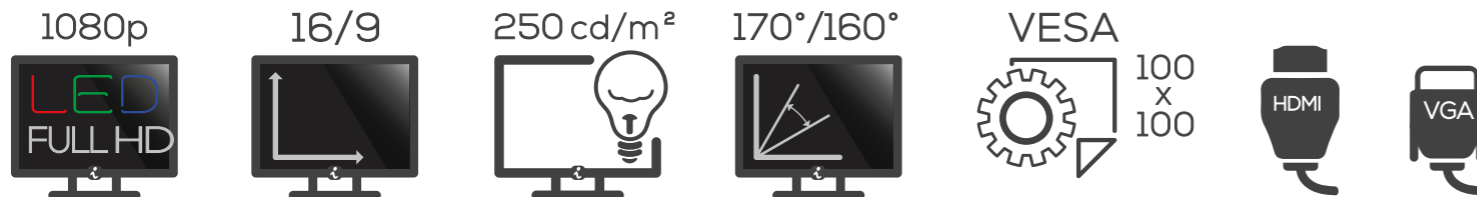

série **SMBL** 22" 24" 27"

Moniteur professionnel 24h/7j

- Ecran LED Full HD, parfait pour la vidéo & bureautique
- Design borderless
- Fiable et durable : 24h/7j - 50 000 h
- Entrées VGA, HDMI & Display Port DP*
- Dalle Full HD
- Angles de vision extra large
- Couleurs parfaitement restituées
- 3D comb filter
- Alimentation interne
- Compatible à la norme de montage VESA

Ces moniteurs bénéficient de tous les éléments requis pour une utilisation professionnelle multimédia et bureautique.

*DP sur SM27BL