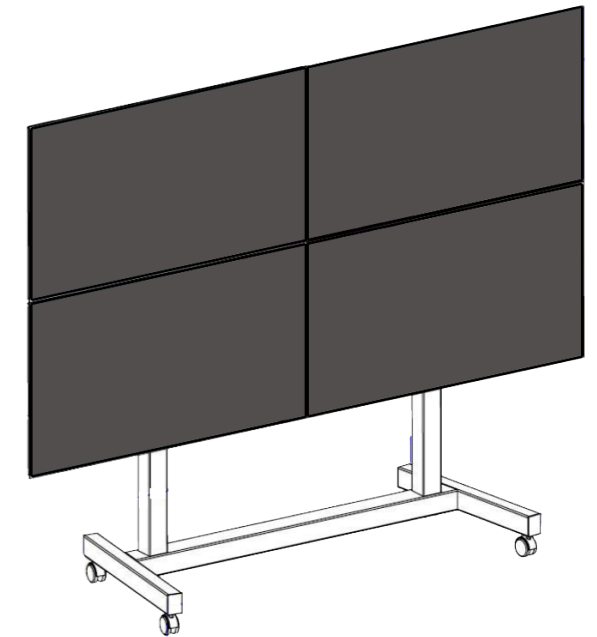

Supports sol

RA-STD Réf. : 1739
STD220 Réf. : 3479   **STD460** Réf. : 3480
SOL2X-H Réf. : 3086   **SOL3X-H** Réf. : 3053
SUPPORT ECRAN MODULAIRE 2x2-H Réf. : 3070

SUPPORT SOL   SUPPORT SOL   SUPPORT SOL   SUPPORT SOL

Spécificités	Support pied télescopique sur roulettes	Support pied		Support Ecran modulaire Format paysage		Support Ecran modulaire format paysage : 2x2
		A visser	Auto-portant	2x1	3x1	
Taille d'écrans Compatibles	De 32" à 55"	De 32" à 65"		De 46" à 55"		De 46" à 55"
Nombres d'écrans	1	1	1	2	3	4
Poids Maximum par écran	40 kg	50 kg		40 kg		40 kg
Compatibilité VESA	600x400 / 600x200 / 400 400x200 / 200	Mini : 200x200 Max : 600x400		Mini : 150x150 Max : 400x400		600x400
Hauteur Totale	Mini 1400 mm, Maxi 1700 mm	NC		NC		Mini. 586 mm - maxi. 1486 mm
Largeur Totale	600 mm / 600 mm	NC		NC		1634 mm
Proondeur Totale	600 mm / 600 mm	NC		NC		725 mm
Tablette	Non	Non		Non		Non