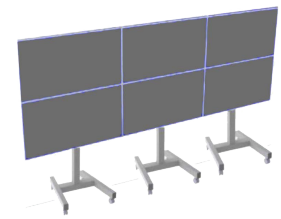

Mur d'images Protégé | Lieux public - Entreprise

série DID55 500 P 55" Protégé

Ecran pour mur d'images avec vitre de protection

Des images éclatantes

- Dalle LED Full HD 1080p
- Profondeur des couleurs exceptionnelles
- Angle de vue extra large de 178° x 178°
- Bordures fines 3,1 mm, soit bords à bords 6,2mm

Haute résistance

- Vitre de protection
- Châssis métal, plus de robustesse & meilleure dissipation thermique
- Usage certifié 24h/7j
- Garantie 2 ans

Connectique professionnelle

- Tous les avantages du numérique Full HD, grâce aux entrées HDMI - DVI
- Affichage des sources RGB analogique et numérique