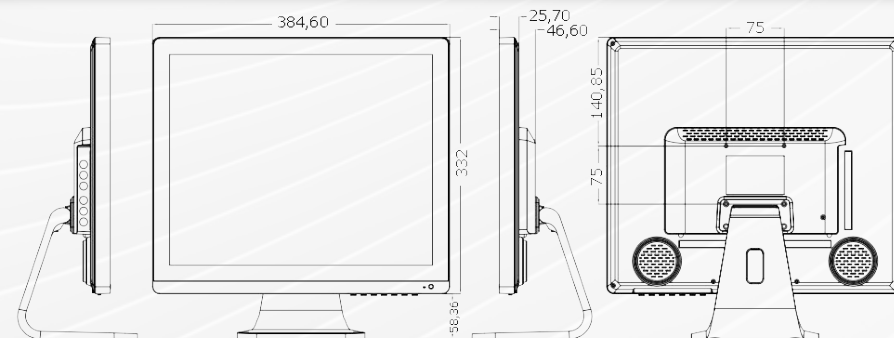

DIVERS

Certifications	CE, RoHS, FCC	CE, RoHS, FCC
Température d'utilisation	-10° à +60°C	-10° à +60°C
Température de stockage	-20° à +70°C	-20° à +70°C
Humidité d'utilisation	20% à 80%	20% à 80%
Dimensions	384,60 x 332 x 46,60 mm	424,80 x 364 x 48 mm
Poids Net	6 Kg	6,2 Kg
Poids Brut	6,5 Kg	6,7 Kg
Montage mural	VESA 75 x 75 mm	VESA 75 x 75 mm