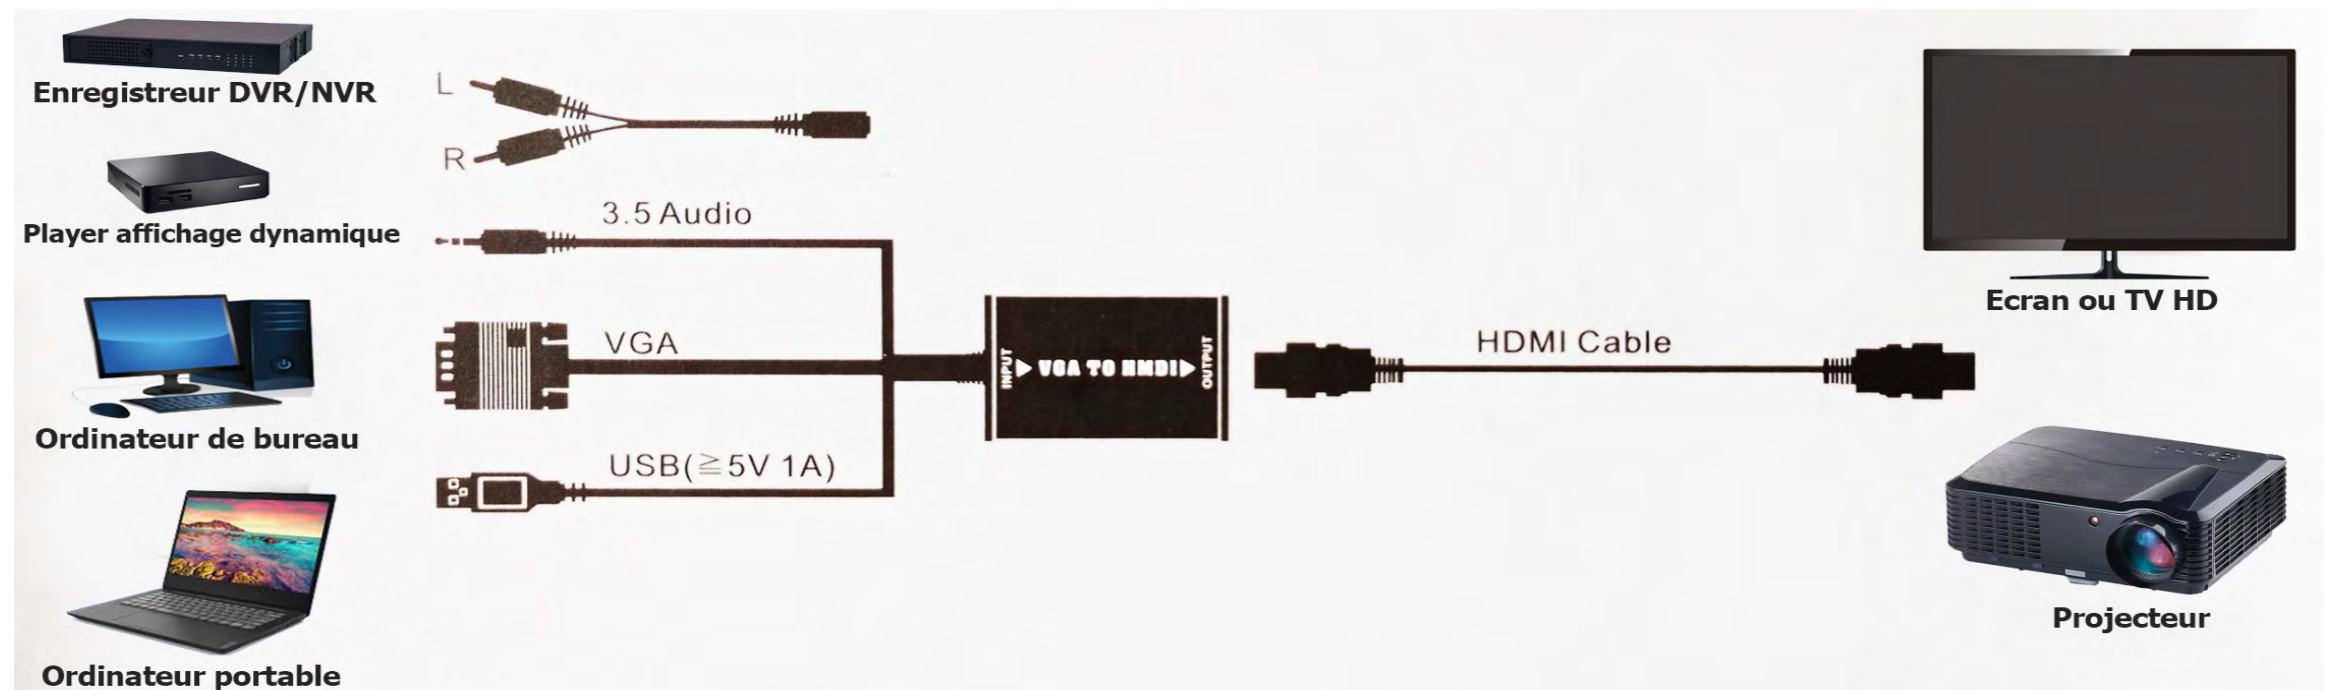

- Branchez facilement 3 source vidéos HDMI et sélectionnez celle à afficher d'une simple pression sur le switch.

+ Résolutions supportées 1080p, 2K, 1920 x 1200

+ Connecteur doré

Adaptateur USB 3.0 vers HDMI + VGA Réf.3396

Vous souhaitez ajouter un nouvel écran à votre ordinateur, mais vous n'avez plus d'HDMI ou de VGA disponible... Utilisez votre prise USB 3.0!

+ Compatible Windows 7, 8, 10, XP (avec driver)
+ Sortie HDMI, VGA, Audio Jack 3.5 mm

+ Résolution jusqu'à 1920 x 1080 en USB 3.0
+ Résolution jusqu'à 800 x 600 en USB 2.0

+ Dimensions : 83,4 x 58,7 x 23,9 mm
+ Température d'utilisation : -15° à 55° C

Adaptateur VGA vers HDMI Réf. 3102

Votre source vidéo n'a pas de prise HDMI... Utilisez votre prise VGA !

Adaptateur avec prise en charge du son

- Conversion du signal analogique VGA de votre source vidéo (ordinateur ou autre périphérique avec prise VGA out) en signal numérique HDMI
- Intégration de l'audio dans la sortie HDMI grâce à la prise Jack 3.5.