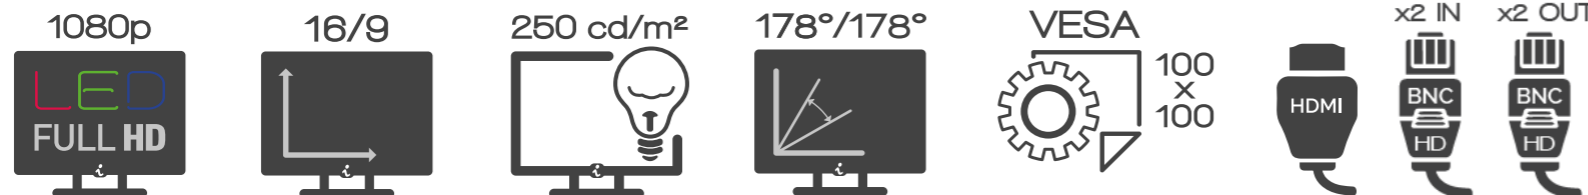

série **V** V22HD - V24HD - V32

Moniteur de surveillance Multi-standard

Connectiques multi-standard 6 en 1 :

- HDMI, BNC analogique 4x BNC (2 In + 2 Out)
- Supporte 5 Millions de Pixels AHD et TVI - 4 millions de pixels en CVI
- Sorties Analogiques - Chaînage ou enregistrement du flux - Fonction looping

Traitement de l'image amélioré :

- Technologie 3D Comb Filter pour des images claires et exceptionnelles
- Angles de vision extra large
- Réglage des noirs à large spectre - Ratio de contraste important
- Vidéo 1000 lignes - Réduction du bruit

A noter :

- Bords très fins (3,5mm) pour installation multi écrans
- Sortie de veille à la mise sous tension
- Support de fixation pour accroche murale
- Alimentation Externe 12V - Pratique pour installation embarquée

Ces moniteurs bénéficient de tous les éléments requis pour la sécurité et la surveillance, avec une durée de vie optimisée.