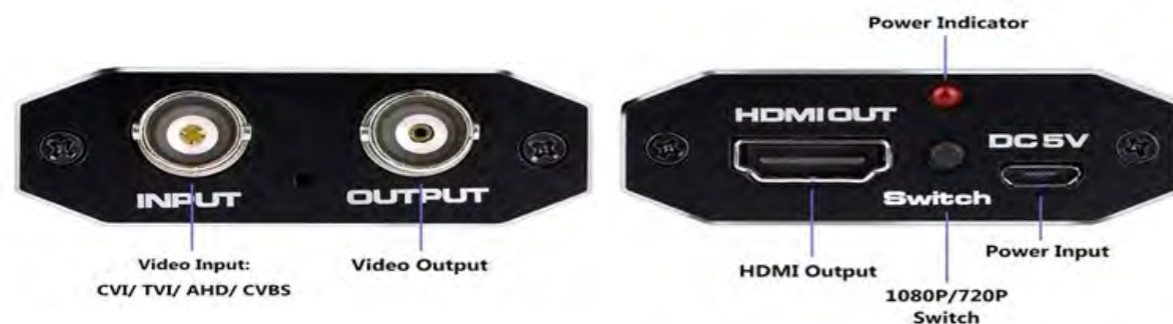

Adaptateur BNC AHD TVI CVI vers HDMI Réf. 3405

Votre source vidéo n'a pas de prise HDMI... Utilisez votre prise HD!

Adaptateur plug and play

- Conversion du signal TVI AHD CVBS des caméras de sécurité vers un signal numérique HDMI.
- Sortie vidéo HDMI en 720/1080p@60Hz.
- Reconnaissance automatique des résolutions :
  - -> 720P, 1080P, 3MP, 4MP, 5MP, 8MP pour entrée TVI/AHD,
  - -> 720P, 1080P, 4MP, 8MP pour entrée CVI.

- + Résolution 720p, 1080p avec switch
- + Alimentation par USB ou chargeur secteur (en option)