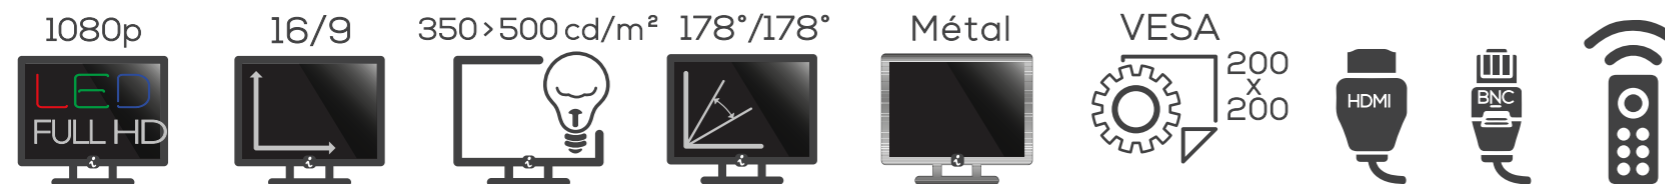

www.ipure.eu

T. +33 (0)4 22 46 13 06 - contact@ipure.eu

Siège social : ISE SAS - 60-62 impasse Font Roubert - AMY CENTER - 06250 Mougins - FRANCE