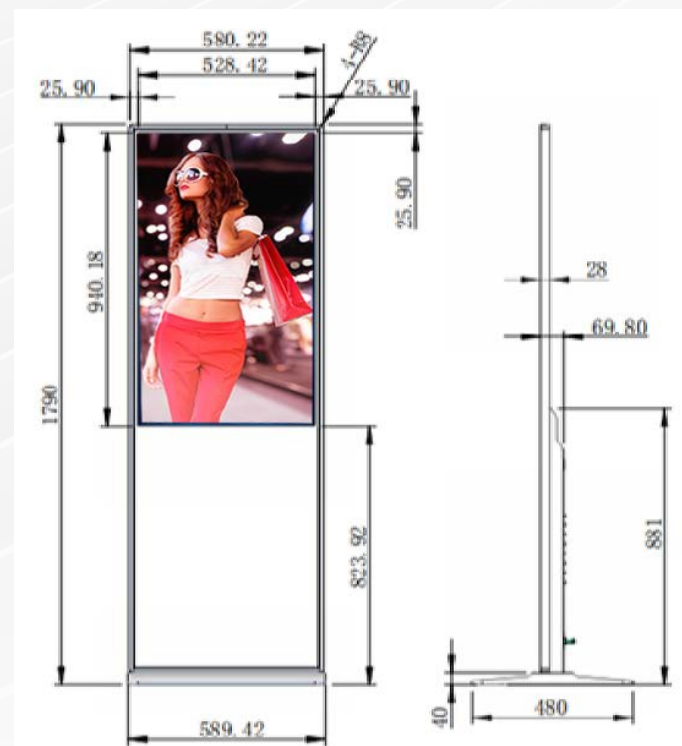

T-PID43

DALLES

Taille (diagonale)	43" - 108 cm
Technologie d'affichage	LCD BackLight WLED
Angles de vision	178° / 178°
Couleurs	> 16,7 Millions
Durée de vie Lampe	35 000 h
Luminosité	250 cd/m²
Ratio d'aspect	16/9
Ratio de Contraste	400:1
Résolution native (pixels)	1920 x 1080
Tactile	Oui
Taille image visible (L x H)	528,4 x 940,18 mm

VIDÉO

Détection format	Oui
Technologie tactile	Infrarouge Multi-touch 10 points
Vitre	Verre trempé 4 mm
Réduction de bruit	Oui
Système anti-brûlure de dalle	Oui

AUDIO

Haut-parleurs	2 x 5W

E/S PORTS

Entrées Audio	1 x Mic
Entrées Composite Vidéo (CVBS)	Non
Entrées DVI / HDMI	1 x HDMI
Entrée Component	Non
Entrée VGA	1 x VGA
USB	Oui - 2.0x2 - 3.0x2
Sorties Vidéo	Non
Sorties Audio	1 x StéréoJack 3.5 out

FONCTIONS

Économie d'énergie	VESA DPMS
Mise en veille automatique	Oui
Wifi - RJ45	Oui
Mini PC intégré	Oui
OS	Windows 10 pro
Mode iPRO	Oui

ALIMENTATION

Alimentation	Interne, AC 100-260 V (50/60 Hz)
Consommation	< 69 W

DIVERS

Certifications	CE
Poids	33.6 Kg
Télécommande	Oui