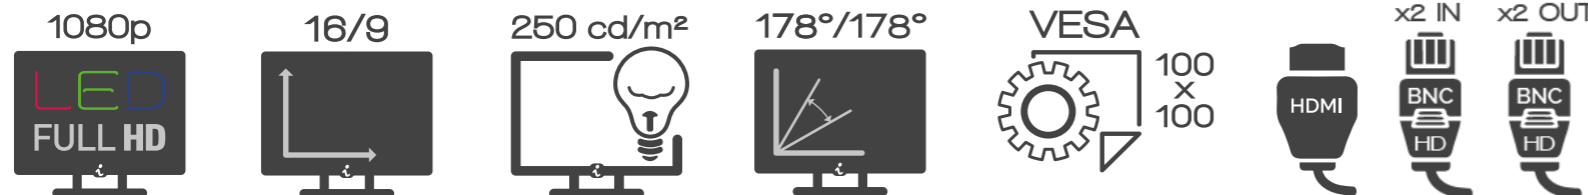

Ces moniteurs bénéficient de tous les éléments requis pour la sécurité et la surveillance, avec une durée de vie optimisée.

www.ipure.eu

T. +33 (0)4 22 46 13 06 - contact@ipure.eu

Siège social : ISE SAS - 60-62 impasse Font Roubert - AMY CENTER - 06250 Mougins - FRANCE