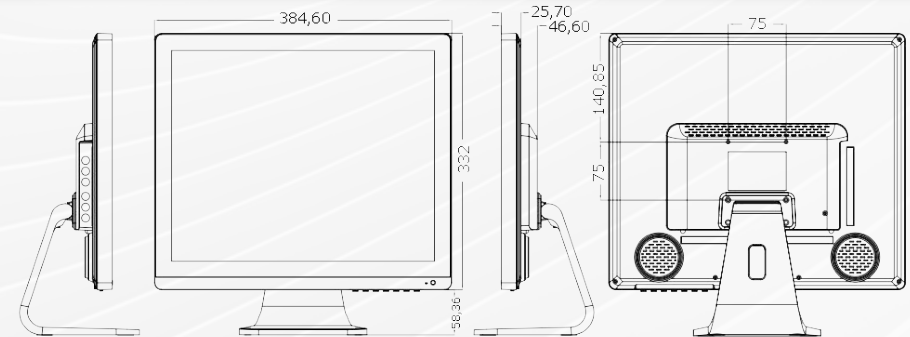

DIVERS

Certifications	CE, RoHS, FCC	CE, RoHS, FCC
Température d'utilisation	-10° à +60°C	-10° à +60°C
Température de stockage	-20° à +70°C	-20° à +70°C
Humidité d'utilisation	20% à 80%	20% à 80%
Dimensions	384,60 x 332 x 46,60 mm	424,80 x 364 x 48 mm
Poids Net	6 Kg	6,2 Kg
Poids Brut	6,5 Kg	6,7 Kg
Montage mural	VESA 75 x 75 mm	VESA 75 x 75 mm