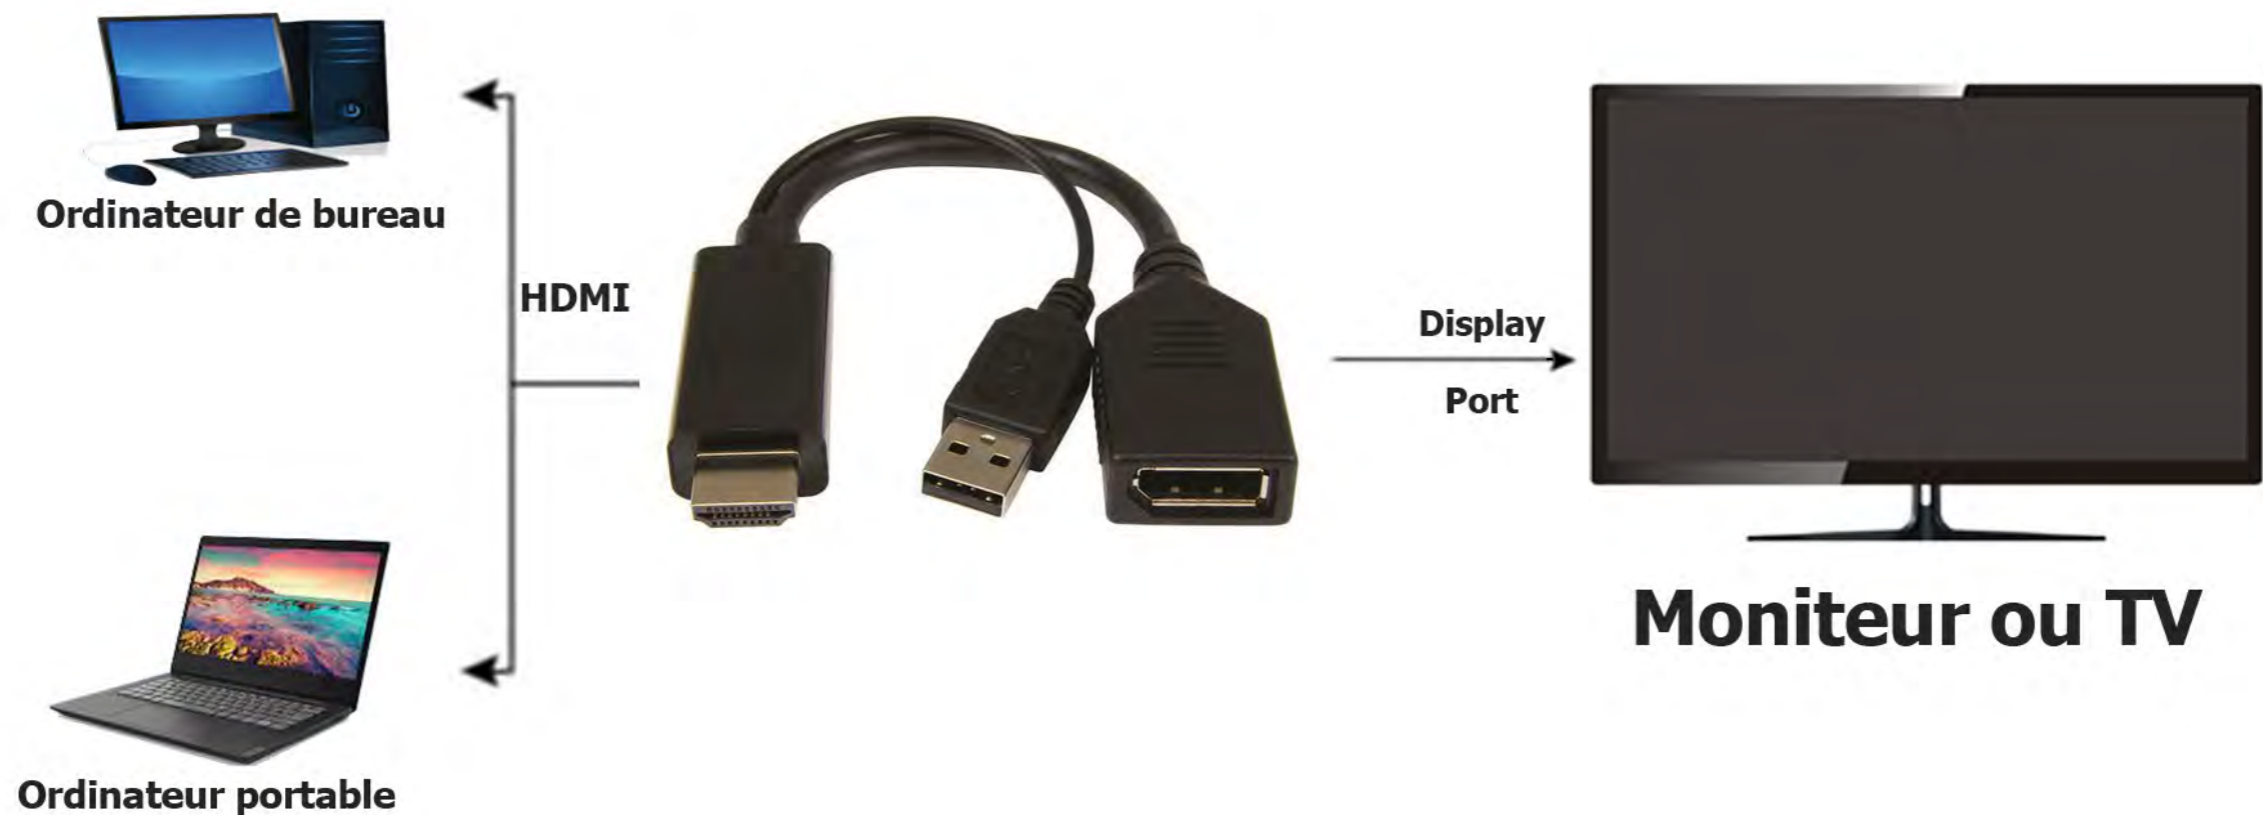

- + Résolution 720p, 1080p
- + Alimentation par USB ou chargeur secteur (en option)

- + Sortie audio : Prise Jack 3,5 mm
- + Dimensions : 88 x 56 x 25 mm

Adaptateur BNC vers RCA Réf.3398

Transformez votre prise BNC en prise RCA
(Adaptateur BNC femelle vers RCA mâle)

Adaptateur HDMI vers Display Port Réf.3397

Transformez votre prise HDMI en prise Display Port !

- + Plug & Play
- + Alimentation par USB

- + HDMI mâle vers Display Port femelle
- + Résolution jusqu'à 3840 x 2160 - Ultra HD 4K@30Hz