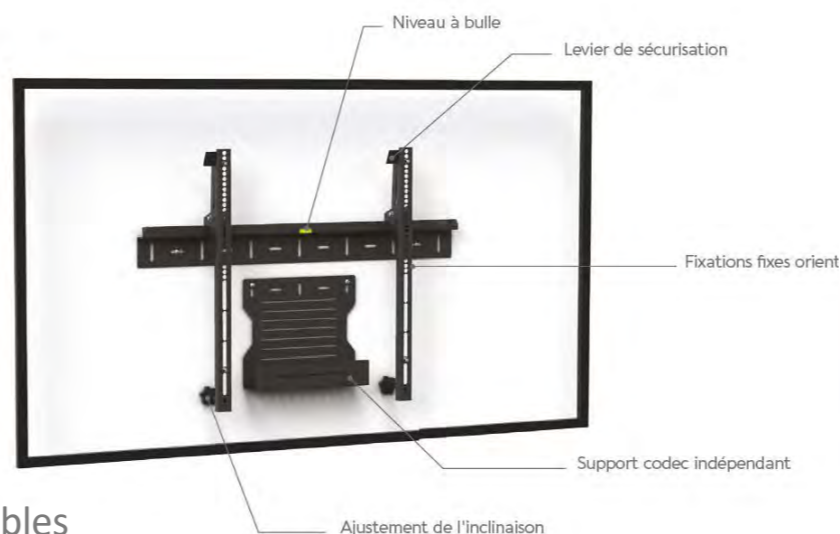

- > Anti-vandalisme
- > Installation simple et rapide
- > VESA de 200 x 200 mm à 600 x 400 mm
- > Poids max écran : 70 Kg
- > Couleur au choix par RAL

www.ipure.eu

T. +33 (0)9 81 13 51 83 - contact@ipure.eu