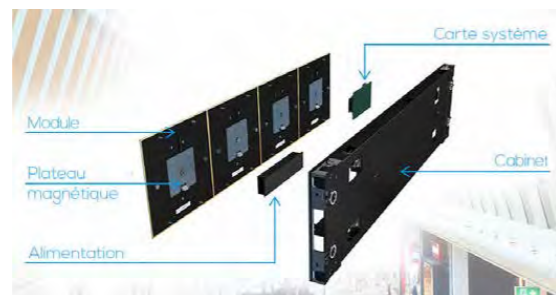

NOUVEAUTES | Borne dynamique avec gel

Borne tactile, détection de la température et port du masque avec distribution de gel hydroalcoolique

Multi fonctions

- Utilisation 24/7
- Caméra thermique avec contrôle de température et contrôle de port du masque (option)
- Ecran tactile (option)
- Batterie (option)
- Contrôle à distance du niveau de gel (capacité réservoir 5L)