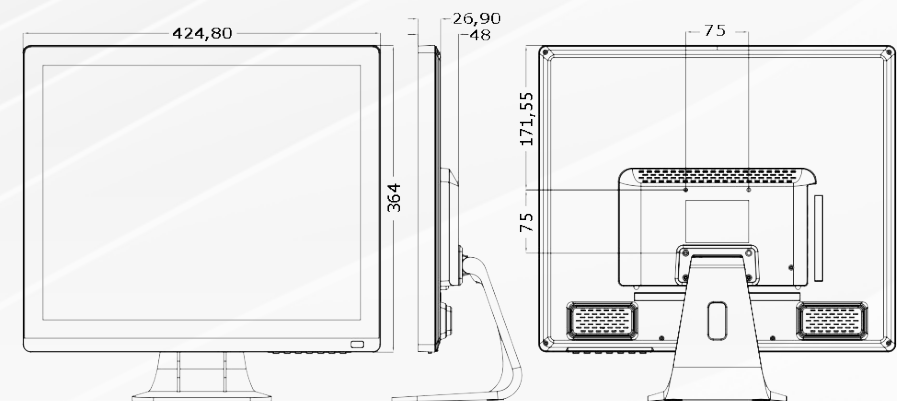

DIVERS

Certifications	CE, RoHS, FCC	CE, RoHS, FCC
Température d'utilisation	-10° à +60°C	-10° à +60°C
Température de stockage	-20° à +70°C	-20° à +70°C
Humidité d'utilisation	20% à 80%	20% à 80%
Dimensions	384,60 x 332 x 46,60 mm	424,80 x 364 x 48 mm
Poids Net	6 Kg	6,2 Kg
Poids Brut	6,5 Kg	6,7 Kg
Montage mural	VESA 75 x 75 mm	VESA 75 x 75 mm