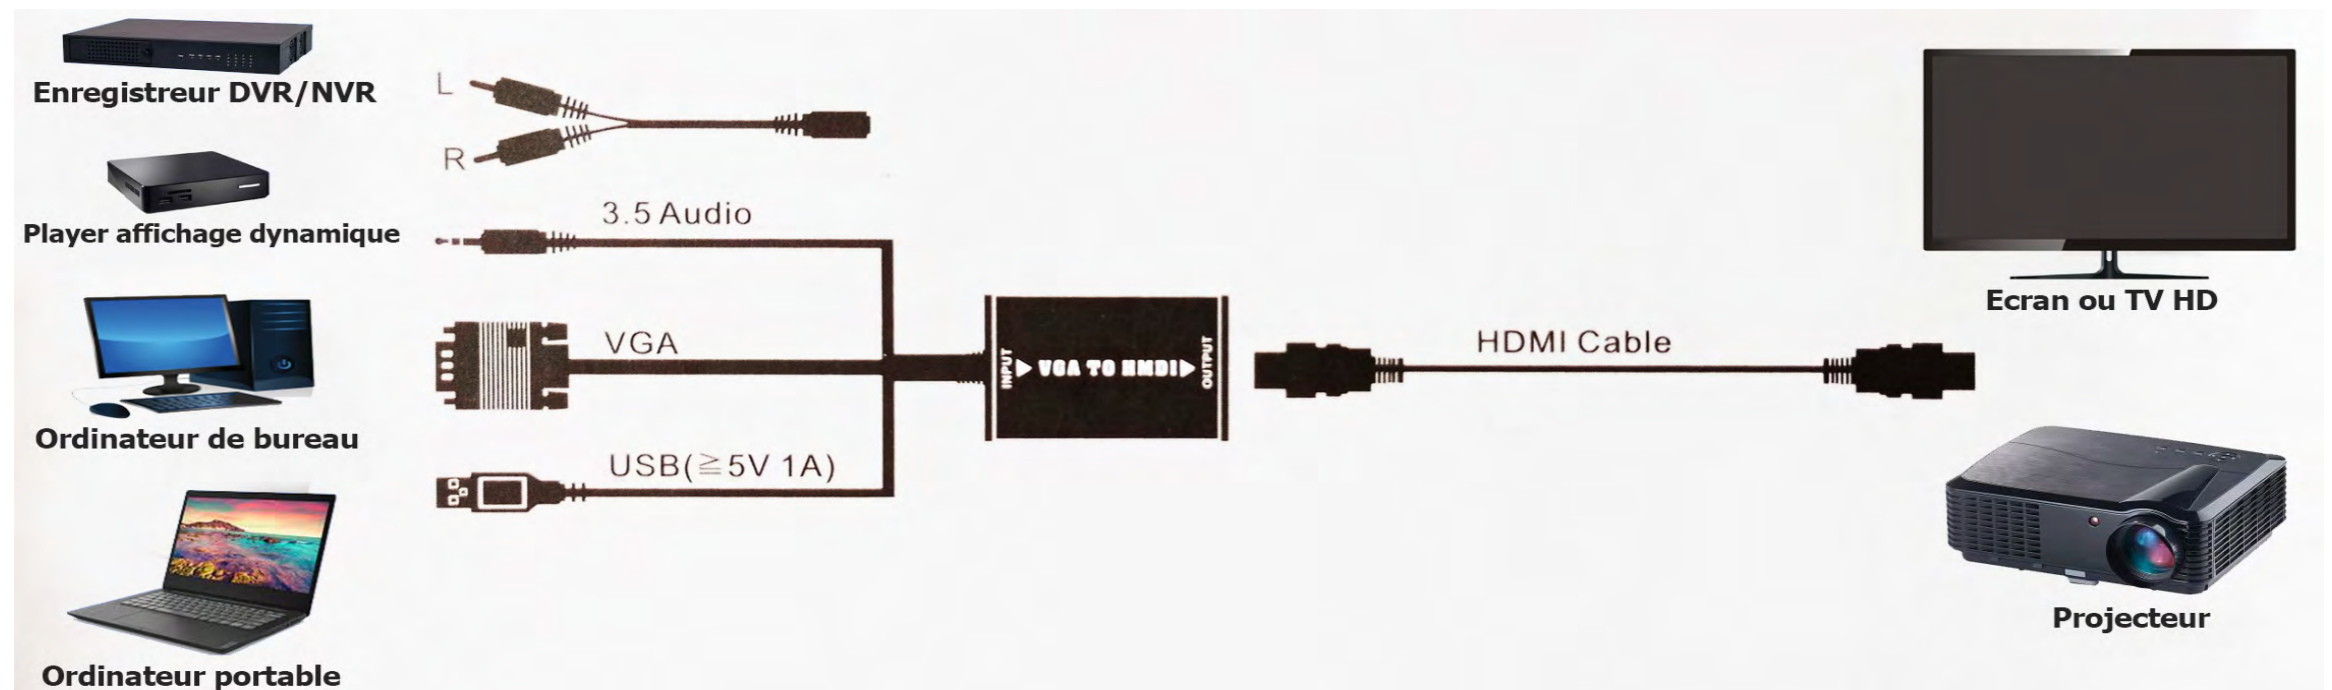

Adaptateur VGA vers HDMI Réf. 3102

Votre source vidéo n'a pas de prise HDMI... Utilisez votre prise VGA !

Adaptateur avec prise en charge du son

- Conversion du signal analogique VGA de votre source vidéo (ordinateur ou autre périphérique avec prise VGA out) en signal numérique HDMI
- Intégration de l'audio dans la sortie HDMI grâce à la prise Jack 3.5.

- + Plug & play
- + Résolution 720p, 1080i, 1080p
- + Sortie audio : Prise Jack 3.5

- + Alimentation par USB
- + Dimensions : 79 x 50 x 16 mm
- + Température d'utilisation -20 à 65°C

www.ipure.eu

T. +33 (0)4 22 46 13 06 - contact@ipure.eu

Siège social : **ISE SAS** - 60-62 impasse Font Roubert - AMY CENTER - 06250 Mougins - FRANCE