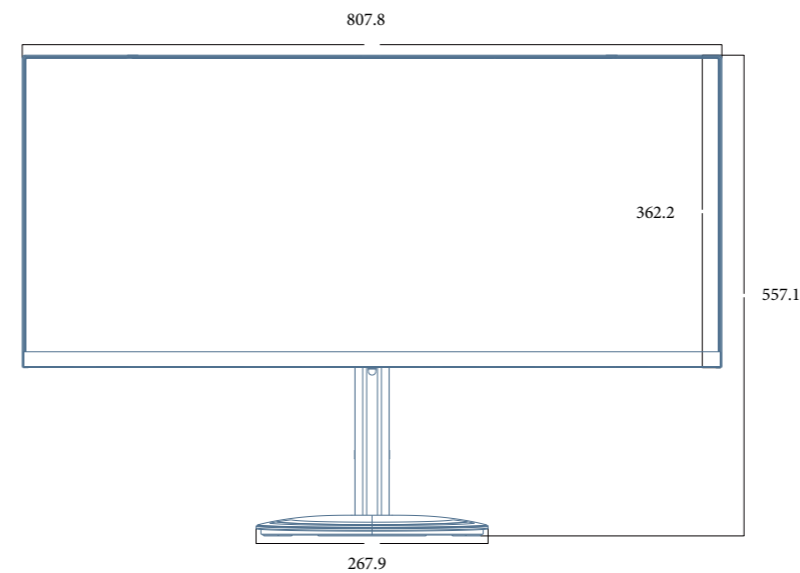

Mesures en mm

3440 x 1440

21/9

350 cd/m²

178°/178°

VESA

100 x 100

AFFICHAGE DYNAMIQUE