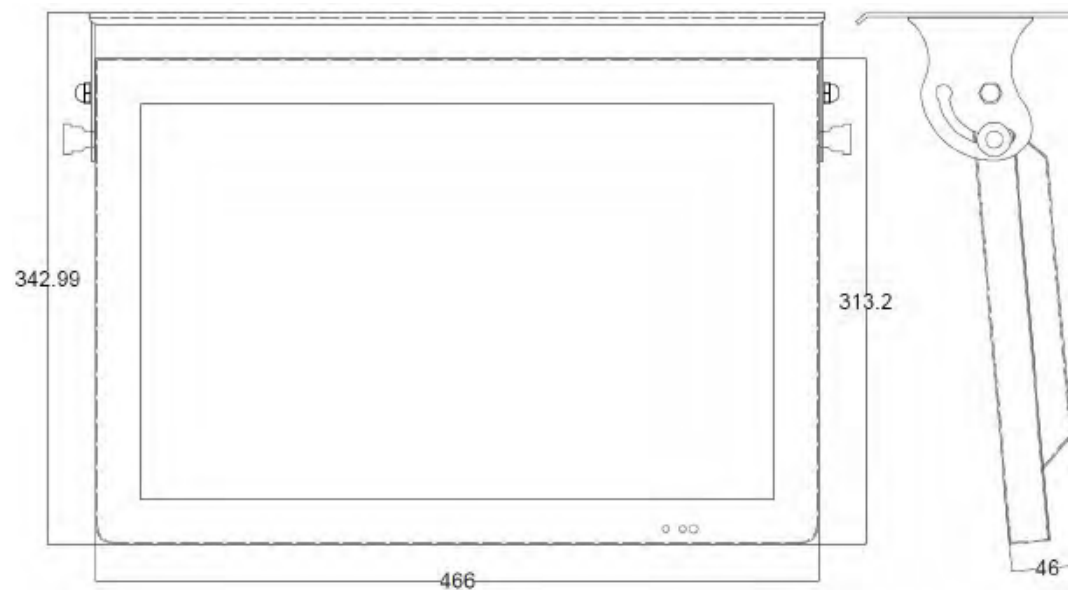

CVI9W-EMB

CVI9W-EMB
Réf. 1967

DALLES

Taille (diagonale)	19"
Technologie d'affichage	LCD BackLight Unit LED
Angles de vision	178° / 178°
Couleurs	16,7 Millions
Durée de vie Lampe	50 000 h
Luminosité	350 cd/m²
Ratio d'aspect	16/10
Ratio de Contraste	700:1
Résolution native (pixels)	1440 x 900
Temps de réponse (GTG)	< 5 ms
Taille image visible (L x H)	376 x 301 mm

VIDÉO

Détection format	Oui
Filtre peigne	3D Comb filter
Désentrelacement	Désentrelacement 3D
Réduction de bruit	Oui
Système anti-brulûre de dalle	Oui

AUDIO

Haut-parleurs	2 x 3 W

E/S PORTS

Entrée Vidéo	1 x AV
Entrée HDMI	1 x HDMI in 1.3
VGA	Option
Media Player USB	Oui
WiFi-4G	Option

FONCTIONS

Economie d'énergie	Oui
PIP/PBP	Non
Environnement	-10°C - 60 °C
Vitre de protection	Oui

ALIMENTATION

Alimentation	DC9-40V
Consommation Marche / Veille	< 20 W / 0,5 < W

DIVERS

Certifications	RoHS, CE,
Dimensions	470 x 320 x 50 mm
Pied amovible	Non
Poids Net / Poids Brut	6,5 kg / 7,2 kg
Télécommande	Oui
Résolution Max	1440 x 900
Format Supporté	MPG, VOB, MP4, DIVX, RMVB, MKV, MP3, WMA, WMV, BMP, JPG