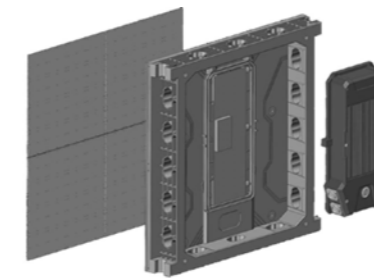

DIVERS

IP	IP20	IP20	IP65	IP65 à l'avant - IP54 à l'arrière
Température d'utilisation	-30° à +60°	-20° à +45°	-20° à +45°	-20° à +45°
Humidité d'utilisation	10% à 90%	10% à 90%	10% à 90%	10% à 90%
Durée de vie	> 100 000 h	> 80 000 h	> 80 000 h	> 80 000 h
Certification	TUV-CE(EMC+LVD)/TUV-CB/ETL	CE - FCC	CE - FCC	CE - FCC
Barres et connecteurs de fixation	Inclus	Inclus	Inclus	Inclus