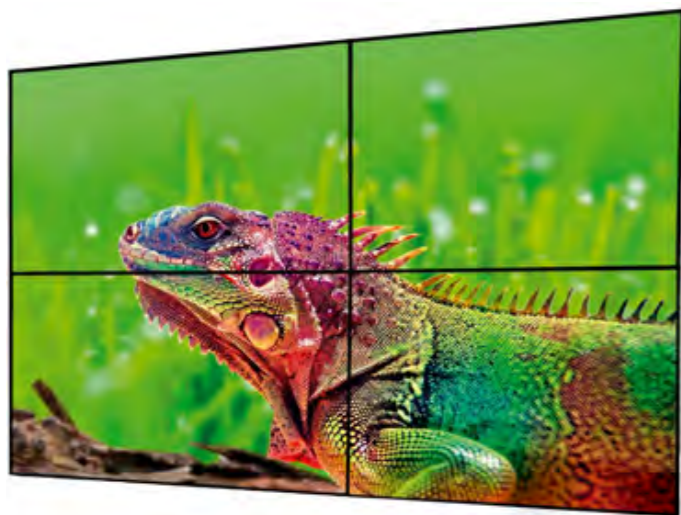

Fonction de découpe d'image intégrée au mur d'images

- Le répartiteur d'images n'est plus nécessaire !

Votre affichage dynamique simple, rapide, et efficace.

- Affichage portrait/paysage - Full HD / 4K
- Création et gestion de contenus à distance
- Multi-zones sur l'écran, widgets, planification de diffusion...