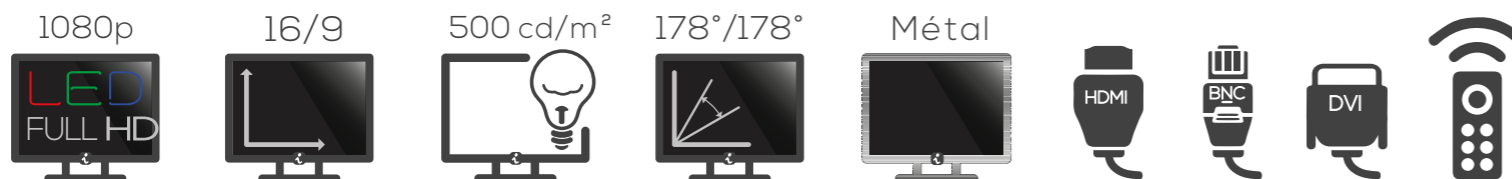

série **DID** 46" 55"

Bloc moniteur pour mur d'images

Des images éclatantes

- Dalle LED Full HD 1080p.
- Profondeur des couleurs exceptionnelles
- Angle de vue extra large de 178° x 178°
- Bordures ultra-fines

Haute résistance au public

- Châssis métal, plus de robustesse & meilleure dissipation thermique
- Usage certifié 24h/7j
- Garantie 2 ans

Connectique professionnelle

- Tous les avantages du numérique Full HD, grâce aux entrées HDMI
- Affichage des sources RGB analogique et numérique
- Contrôle distant via RS232

- + Distance bord à bord 3,5 mm
- + Full HD
- + Robuste et résistant
- + Supports d'intégration variés
- + Fonction mur d'images avec fonction partage d'image intégrée
- + Capteur IR déporté

www.ipure.eu

T. +33 (0)4 22 46 13 06 - contact@ipure.eu

Siège social : ISE SAS - 60-62 impasse Font Roubert - AMY CENTER - 06250 Mougins - FRANCE