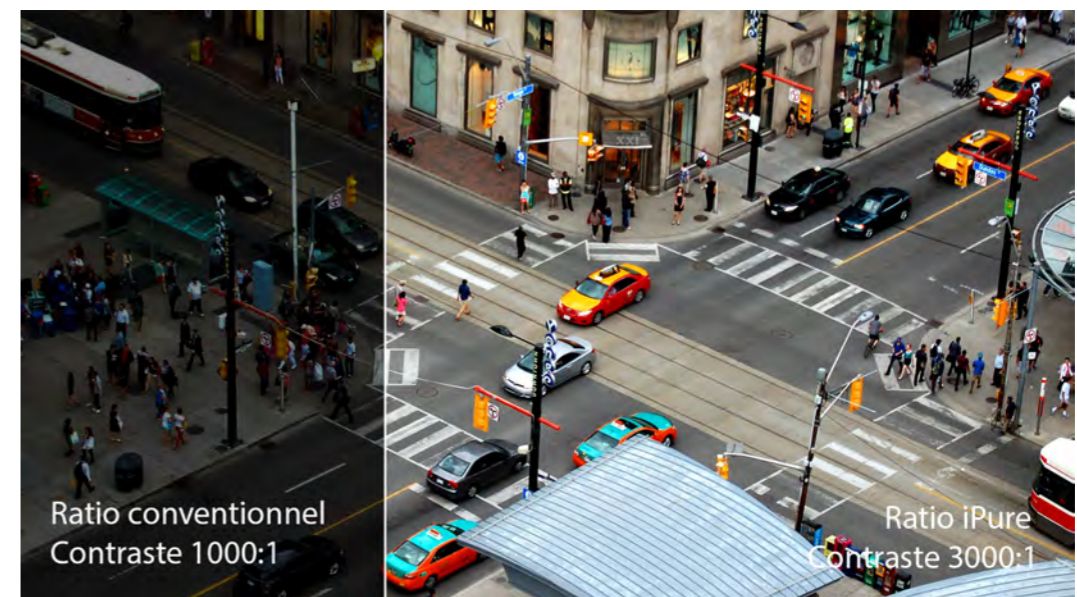

+ Luminosité : 350 cd/m² - Contraste : 3000:1