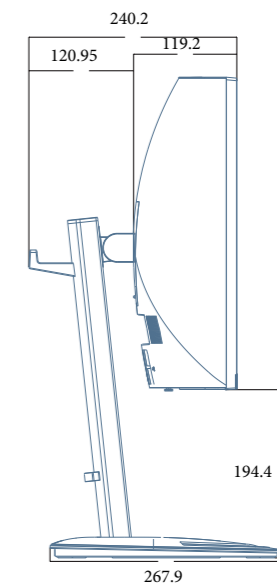

Mesures en mm

3440 x 1440

21/9

350 cd/m²

178°/178°

VESA

100 x 100

AFFICHAGE DYNAMIQUE