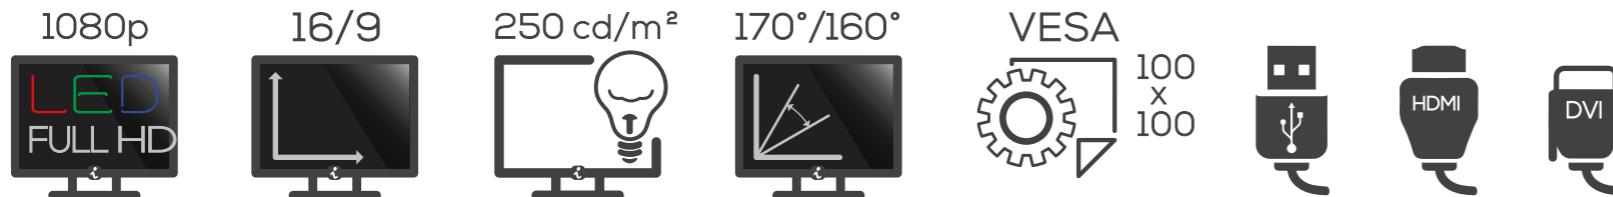

série **SM** 17"AE* 19"AE* 20" 22" 22"AE* 24" 27"

Moniteur professionnel 24h/7j

- Ecran LED Full HD
- Fiable et durable : 24h/7j - 50 000 h
- Entrées VGA, HDMI & Display Port DP**
- Dalle Full HD, parfait pour la vidéo & bureautique
- Angles de vision extra large
- Couleurs parfaitement restituées
- HP intégrés 2 x 2W
- 3D comb filter
- Alimentation interne
- Compatible à la norme de montage VESA

Ces moniteurs bénéficient de tous les éléments requis pour une utilisation professionnelle multimédia et bureautique.

*Les SM22AE sont des moniteurs 22" avec Alimentation Externe

**DP sur SM27

www.ipure.eu

T. +33 (0)4 22 46 13 06 - contact@ipure.eu

Siège social : ISE SAS - 60-62 impasse Font Roubert - AMY CENTER - 06250 Mougins - FRANCE