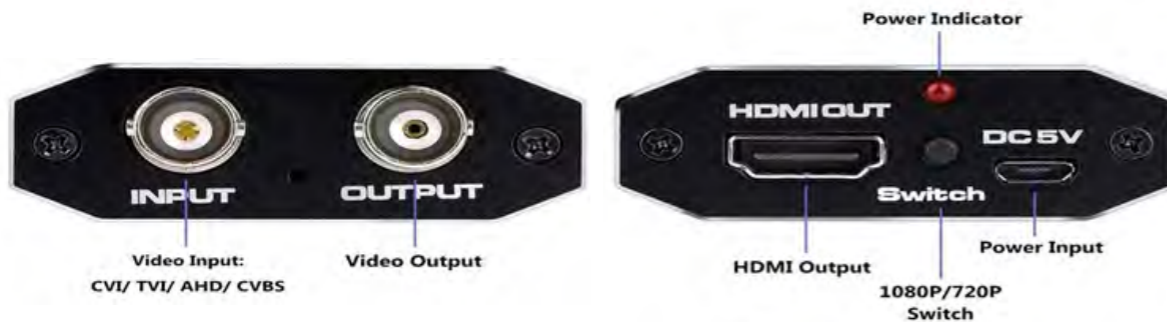

Adaptateur BNC AHD TVI CVI vers HDMI Réf. 3405

Votre source vidéo n'a pas de prise HDMI... Utilisez votre prise HD!

Adaptateur plug and play

- Conversion du signal TVI AHD CVBS des caméras de sécurité vers un signal numérique HDMI.
- Sortie vidéo HDMI en 720/1080p@60Hz.
- Reconnaissance automatique des résolutions :
  - -> 720P, 1080P, 3MP, 4MP, 5MP, 8MP pour entrée TVI/AHD,
  - -> 720P, 1080P, 4MP, 8MP pour entrée CVI.

- + Résolution 720p, 1080p avec switch
- + Alimentation par USB ou chargeur secteur (en option)